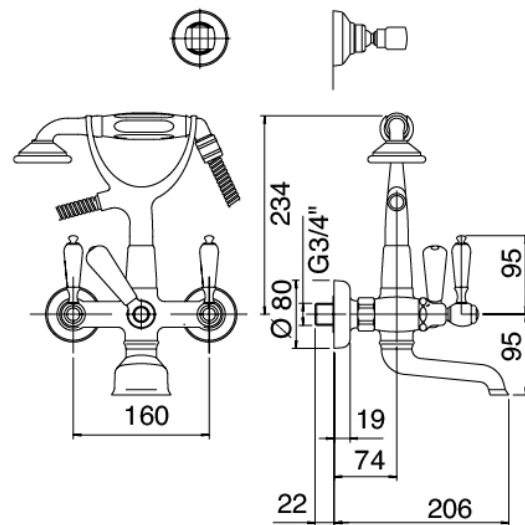

### Classic - Baignoire extérieur murale

Codice kit: 2003 GVP-100

Traditionnelle baignoire extérieur murale – 2 sorties

### Componenti

### Groupe robinets avec jet de distribution

Cod: 2003M401A00

Mitigeur bain/douche mural "Victoria" 3/4" avec fixation douchette murale