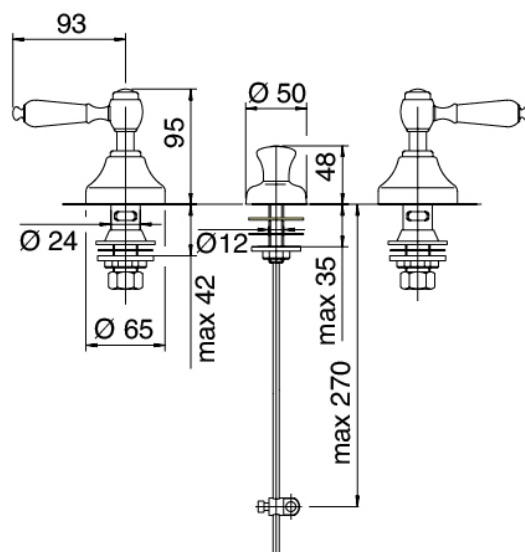

Classic - Bidet traditionnel

Codice kit: 2003 BBX-050

Bidet traditionnel à jet d'eau avec bonde vidange

Componenti

Batterie de robinets

Cod: 20030201A00

Mitigeur bidet

Finiture disponibili: