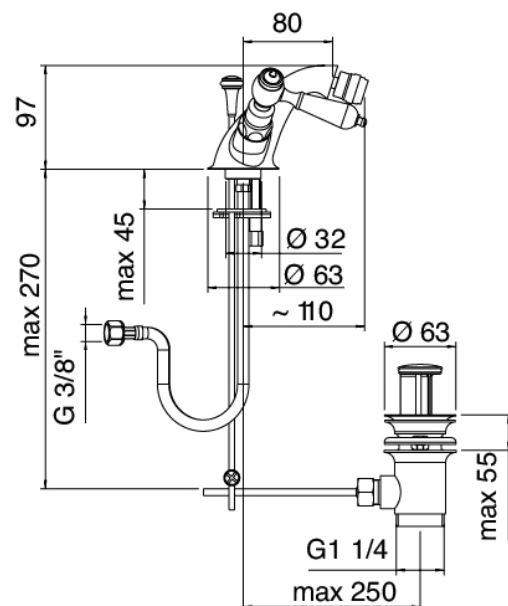

Classic - Bidet traditionnel

Codice kit: 2003 RBX-070

Robinet pour bidet classique monotrou avec bonde vidange

Componenti

Robinet à un seul trou

Cod: 20032200A00

Mitigeur bidet

Finiture disponibili: