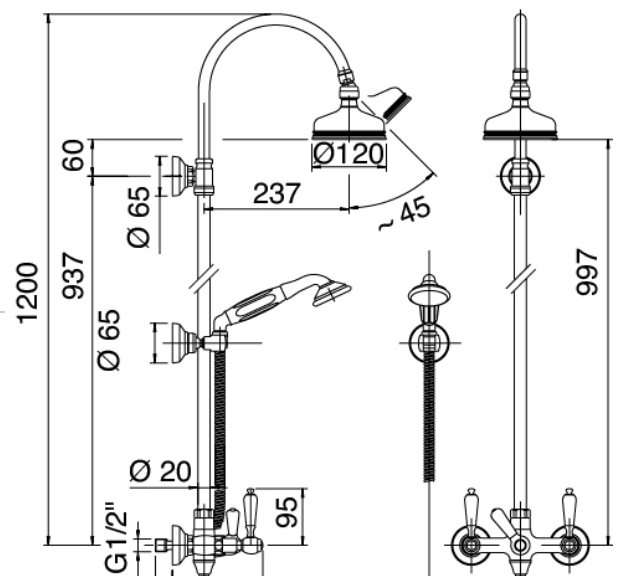

Classic - Groupe douche extérieur

Codice kit: 2003 SDP-130

Douche extérieure traditionnelle avec poteau – 2 sorties

Componenti

Groupe robinets avec jet de distribution

Cod: 2003N610A00

Mitigeur douche mural avec fixation douchette murale

Pommeau

Cod: 2900SO01A00

Pomme douche

Finiture disponibili:

finiture speciali su richiesta salvo quantitativi minimi di ordine garantiti

cromo

CRCR

brunito