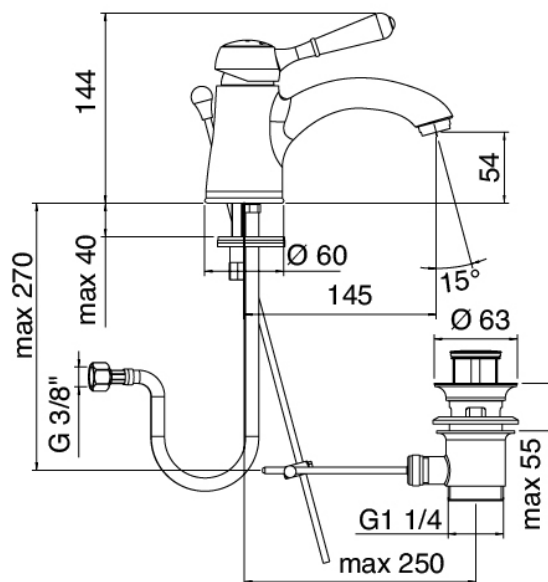

### Classic - Mitigeur lavabo

Codice kit: 5102 MLX-010

Mitigeur lavabo avec bonde vidange

### Mitigeur mono-commande

Cod: 51021100A00

Mitigeur lavabo