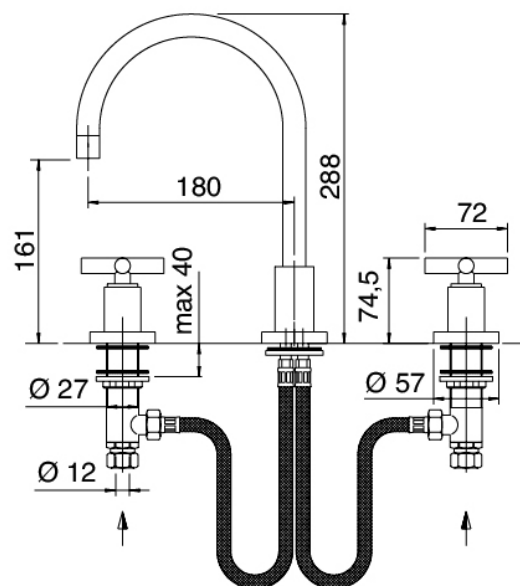

### Modern - Robinet pour lavabo classique

Codice kit: 4701 BLX-020

Robinet de lavabo traditionnel avec 3 trous avec bec tournant et avec bonde vidange

### Batterie de robinets

Cod: 47010102AL0

Mitigeur lavabo, bec orientable rond