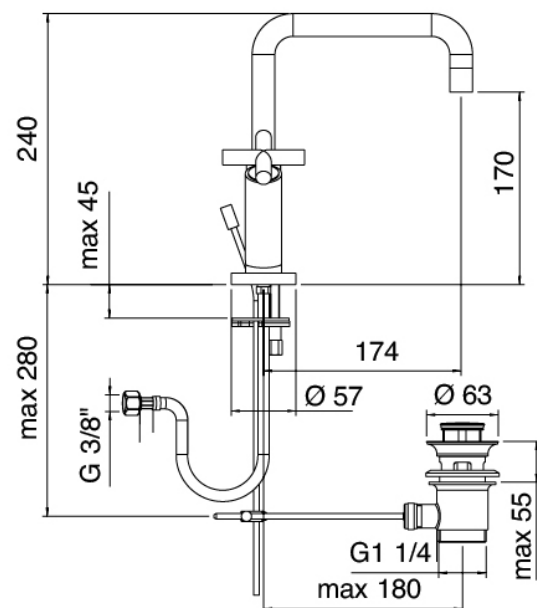

### Modern - Robinet pour lavabo classique

Codice kit: 4701 RLX-030

Robinet pour lavabo monotrou traditionnel avec bec tournant et avec bonde vidange

### Robinet à un seul trou

Cod: 47013102A00

Mitigeur lavabo étoile monotrou, bec orientable carre