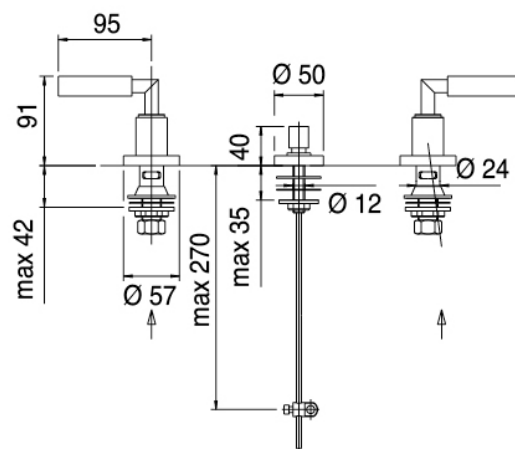

Modern - Bidet traditionnel

Codice kit: 4702 BBX-050

Bidet traditionnel à jet d'eau avec bonde vidange

Componenti

Batterie de robinets

Cod: 47020201A00

Mitigeur bidet

Finiture disponibili: