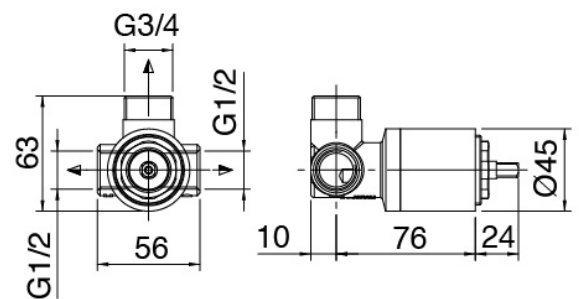

### Partie brute

Cod: 2900A402A00

Mitigeur douche à encastrer - partie brute