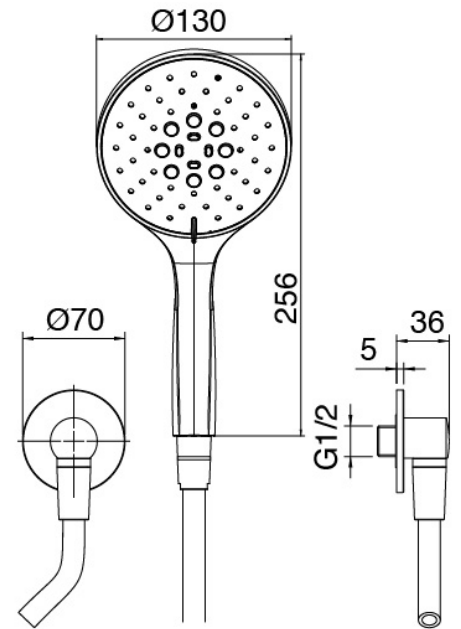

### Barre coulissante

Cod: 3900A417A00

Barre coulissante

### Douchette

Cod: 3600Q417A01

Set douchette anticalcaire multifonctions Diam.  
130mm ECO AIR avec pris d'eau murale

### Partie brute

Cod: 2900A402A00

Mitigeur douche à encastrer - partie brute