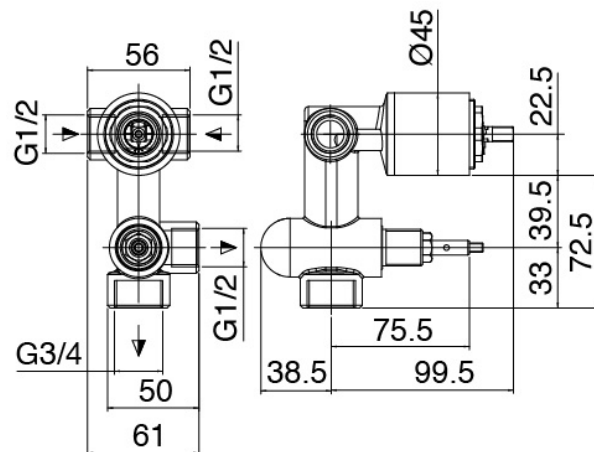

Componenti

Bras mural

Cod: 4700BR01A00

Bras mural

Pommeau

Cod: 4700SO03A00
 Pomme douche D. 200

Douchette stand alone

Cod: 31000413A00
 Ensemble douchette a main complet avec prise d'eau et rosace ronde

Groupe mitigeur

Cod: 4707B401A00
 Mitigeur douche encastre avec inverseur - partie externe

Partie brute

Cod: 2900A401A00

Mitigeur douche a encastrer avec inverseur - partie brute

Finiture disponibili:

finiture speciali su richiesta salvo quantitativi minimi di ordine garantiti