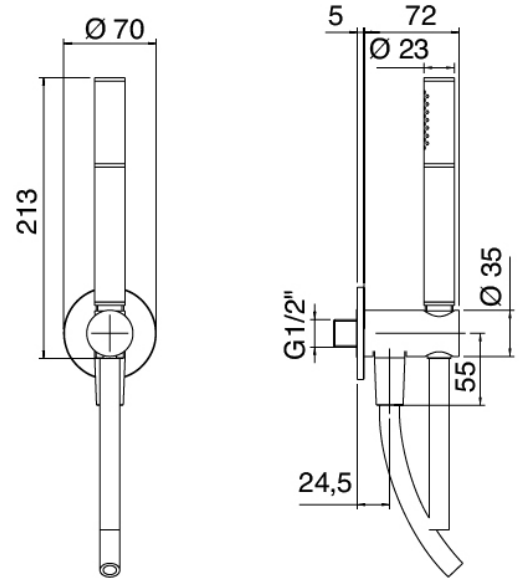

image not found or type unknown https://www.zazze.it/fr/wp-content/uploads/2017/04/b3daf2_357a4470072a4

Modern - Bras de douche avec pomme de douche et douchette

Codice kit: 4707 SDI-160

Bras de douche avec pomme de douche, douchette et mitigeur encastré – 2 sorties

Componenti

Bras mural

Cod: 4700BR01A00

Bras mural

Pommeau

Cod: 4700SO03A00
 Pomme douche D. 200

Douchette stand alone

Cod: 31000413A00
 Ensemble douchette a main complet avec prise d'eau et rosace ronde

Groupe mitigeur

Cod: 4707B401A00
 Mitigeur douche encastre avec inverseur - partie externe

Partie brute

Cod: 2900A401A00

Mitigeur douche a encastrer avec inverseur - partie brute

Finiture disponibili:

finiture speciali su richiesta salvo quantitativi minimi di ordine garantiti