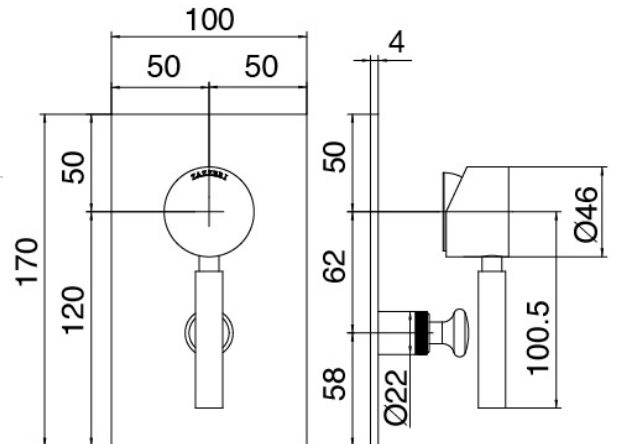

Componenti

Bras mural

Cod: 4700BR01A00

Bras mural

Pommeau

Cod: 4700SO03A00
 Pomme douche D. 200

Douchette stand alone

Cod: 31000413A00
 Ensemble douchette a main complet avec prise d'eau et rosace ronde

Groupe mitigeur

Cod: 4707B401A00
 Mitigeur douche encastre avec inverseur - partie externe

Partie brute

Cod: 2900A401A00

Mitigeur douche a encastrer avec inverseur - partie brute

Finiture disponibili:

finiture speciali su richiesta salvo quantitativi minimi di ordine garantiti