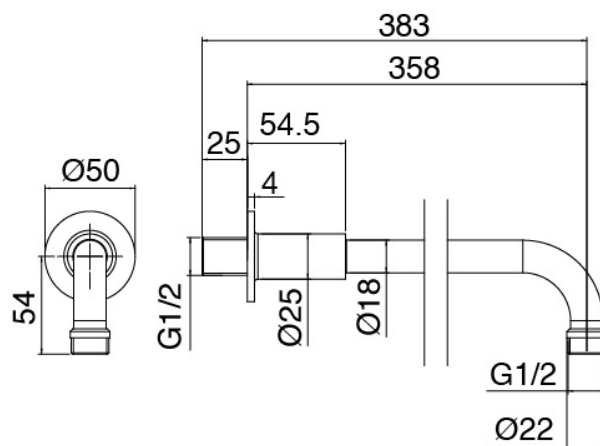

image not found or type unknown https://www.zazze.it/fr/wp-content/uploads/2017/04/b3daf2_357a4470072a4

Modern - Bras de douche avec pomme de douche et douchette

Codice kit: 4707 SDI-160

Bras de douche avec pomme de douche, douchette et mitigeur encastré – 2 sorties

Componenti

Bras mural

Cod: 4700BR01A00

Bras mural

Pommeau

Cod: 4700SO03A00
 Pomme douche D. 200

Douchette stand alone

Cod: 31000413A00
 Ensemble douchette a main complet avec prise d'eau et rosace ronde

Groupe mitigeur

Cod: 4707B401A00
 Mitigeur douche encastre avec inverseur - partie externe

Partie brute

Cod: 2900A401A00

Mitigeur douche a encastrer avec inverseur - partie brute

Finiture disponibili:

finiture speciali su richiesta salvo quantitativi minimi di ordine garantiti