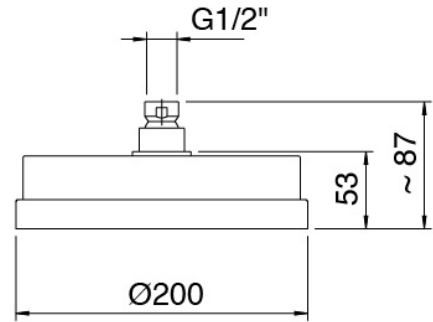

Componenti

Bras mural

Cod: 4700BR01A00

Bras mural

Pommeau

Cod: 4700SO03A00
 Pomme douche D. 200

Douchette stand alone

Cod: 31000413A00
 Ensemble douchette a main complet avec prise d'eau et rosace ronde

Groupe mitigeur

Cod: 4707B401A00
 Mitigeur douche encastre avec inverseur - partie externe

Partie brute

Cod: 2900A401A00

Mitigeur douche a encastrer avec inverseur - partie brute

Finiture disponibili:

finiture speciali su richiesta salvo quantitativi minimi di ordine garantiti