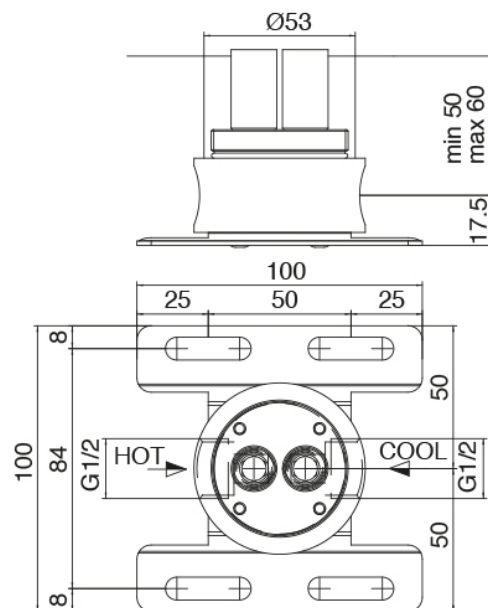

Modern - Mitigeur lavabo monte sur colonne

Codice kit: 4707 MLX-040

Mitigeur lavabo monte sur colonne

Componenti

Mitigeur mono-commande

Cod: 4707T100A00

Mitigeur lavabo monte sur colonne - L200 x H1100 mm

Partie brute (B100)

Cod: 3300B100A00

Bec lavabo monte sur colonne - partie brute

Finiture disponibili:

finiture speciali su richiesta salvo quantitativi minimi di ordine garantiti

chrome

CRCR

acier brossé

NFNF