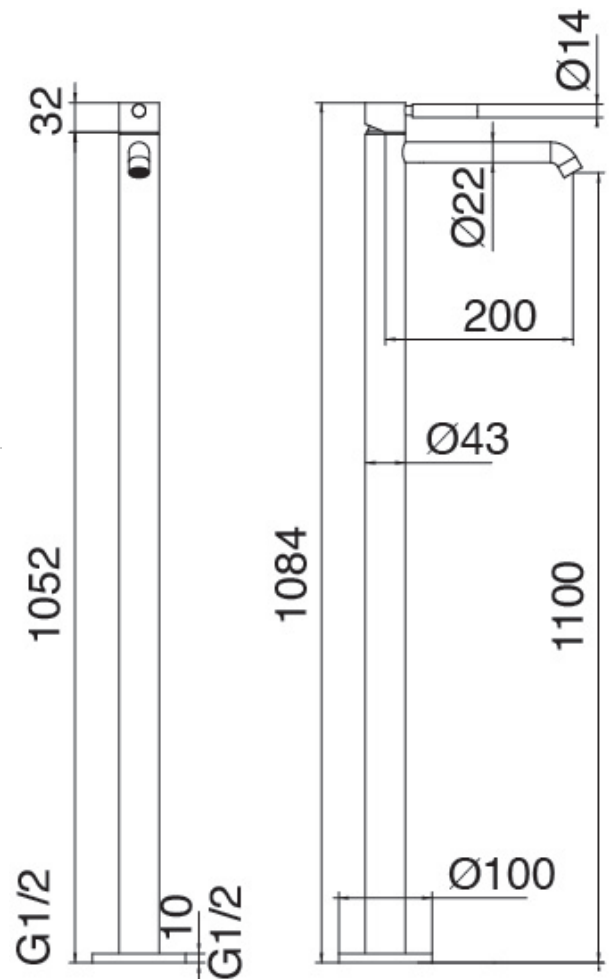

Modern - Mitigeur lavabo monte sur colonne

Codice kit: 4707 MLX-040

Mitigeur lavabo monte sur colonne

Componenti

Mitigeur mono-commande

Cod: 4707T100A00

Mitigeur lavabo monte sur colonne - L200 x H1100 mm

Partie brute (B100)

Cod: 3300B100A00

Bec lavabo monte sur colonne - partie brute

Finiture disponibili:

finiture speciali su richiesta salvo quantitativi minimi di ordine garantiti

chrome

CRCR

acier brossé

NFNF

blanc

1010

noir

3131