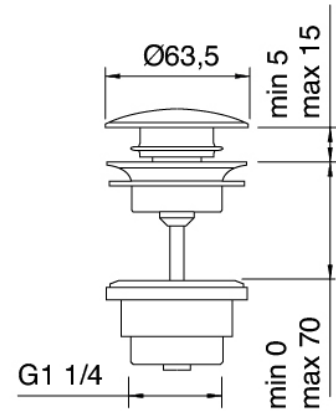

Modern - Mitigeur lavabo

Codice kit: 4707 MLX-050

Mitigeur lavabo avec bonde vidange

Componenti

Mitigeur mono-commande

Cod: 47071120A00

Mitigeur lavabo avec bec orientable D. 40 sans bonde de vidange

Bouchon d'évacuation à pression

Cod: 2900K302A00

Vidange avec commande a pression

Finiture disponibili:

finiture speciali su richiesta salvo quantitativi minimi di ordine garantiti

chrome

CRCR

acier brosse

NFNF