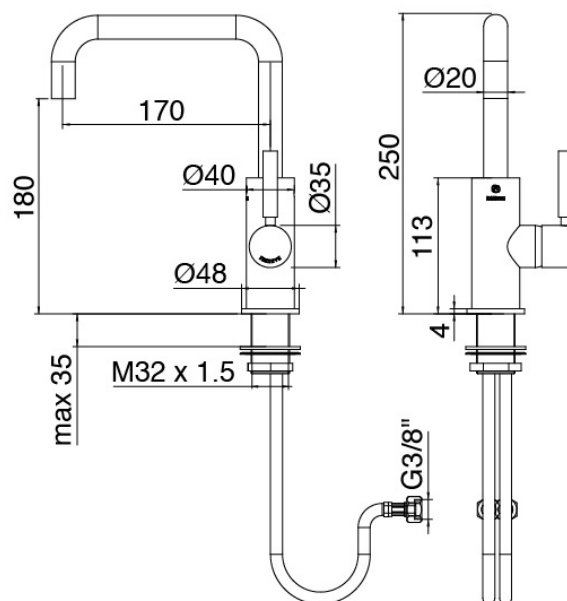

Modern - Mitigeur lavabo

Codice kit: 4707 MLX-050

Mitigeur lavabo avec bonde vidange

Componenti

Mitigeur mono-commande

Cod: 47071120A00

Mitigeur lavabo avec bec orientable D. 40 sans bonde de vidange

Bouchon d'évacuation à pression

Cod: 2900K302A00

Vidange avec commande a pression

Finiture disponibili:

finiture speciali su richiesta salvo quantitativi minimi di ordine garantiti

chrome

CRCR

acier brosse

NFNF