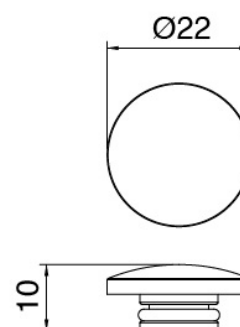

Componenti

Batterie de robinets

Cod: 27010100A00

Melangeur lavabo, bec orientable - 140 X h55mm

Plaque pour manette

Cod: 2700PA01A00

Plaque pour manette - lavabo/bidet

Plaque pour tige

Cod: 2700PA04A00

Plaque pour tige 3-trous lavabo/bidet

Finiture disponibili:

finiture speciali su richiesta salvo quantitativi minimi di ordine garantiti

acier brossé

ASAS