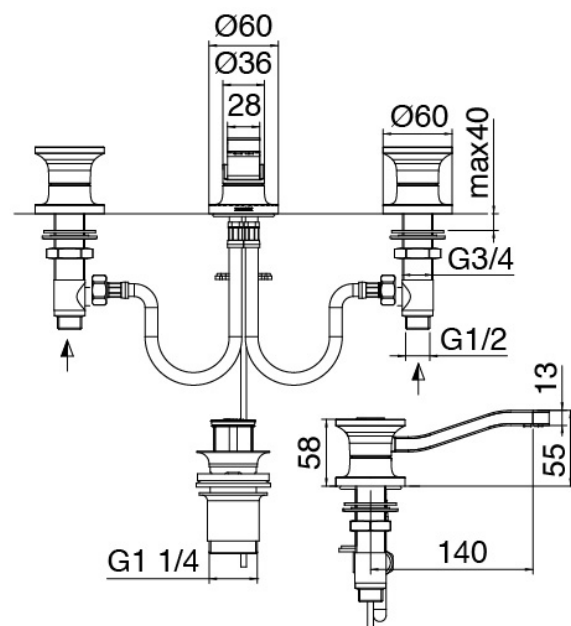

image not found or type unknown https://www.zazzer.it/fr/wp-content/uploads/2017/04/b3daf2_357a4470072a4

Modern - Robinet pour lavabo traditionnel

Codice kit: 2701 BLX-010

Robinet pour lavabo traditionnel 3 trous – sans bonde vindaqe

Componenti

Batterie de robinets

Cod: 27010100A00

Melangeur lavabo, bec orientable - 140 X h55mm

Plaque pour manette

Cod: 2700PA01A00

Plaque pour manette - lavabo/bidet

Plaque pour tige

Cod: 2700PA04A00

Plaque pour tige 3-trous lavabo/bidet

Finiture disponibili:

finiture speciali su richiesta salvo quantitativi minimi di ordine garantiti

acier brossé

ASAS