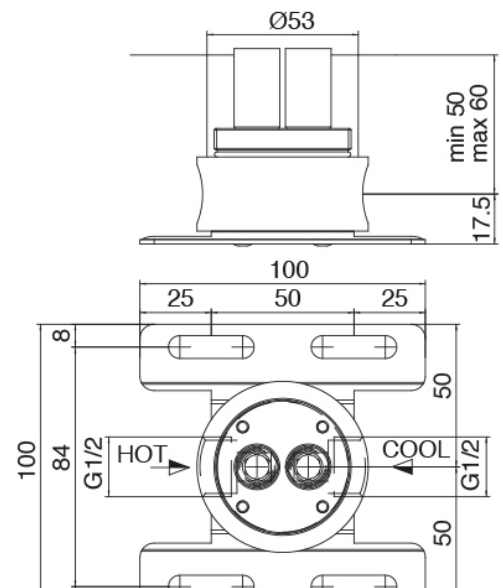

Modern - Mitigeur lavabo à poser

Codice kit: 2700 MLX-070

Mitigeur lavabo à poser avec bec lavabo monte sur plafond

Componenti

Partie brute (B100)

Cod: 3300B100A00

Bec lavabo monte sur colonne - partie brute

Bec lavabo monte sur plafond

Cod: 33000110A00

Bec lavabo monte sur plafond

Partie brute

Cod: 3300B402A00

Mitigeur douche a encastrer - partie brute

Mitigeur mono-commande

Cod: 2700A402AA0

Mitigeur douche a encastrer - partie externe

Plaque pour manette PA02

Cod: 2700PA02A00

Plaque pour manette - elements a encastrer

Finiture disponibili:

finiture speciali su richiesta salvo quantitativi minimi di ordine garantiti