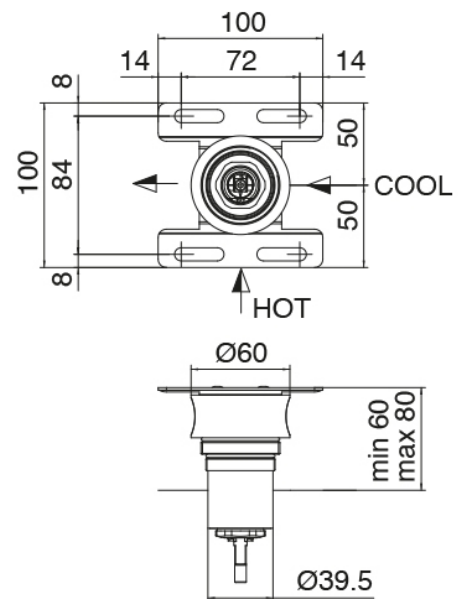

Modern - Mitigeur lavabo à poser

Codice kit: 2700 MLX-070

Mitigeur lavabo à poser avec bec lavabo monte sur plafond

Componenti

Partie brute (B100)

Cod: 3300B100A00

Bec lavabo monte sur colonne - partie brute

Bec lavabo monte sur plafond

Cod: 33000110A00

Bec lavabo monte sur plafond

Partie brute

Cod: 3300B402A00

Mitigeur douche a encastrer - partie brute

Mitigeur mono-commande

Cod: 2700A402AA0

Mitigeur douche a encastrer - partie externe

Plaque pour manette PA02

Cod: 2700PA02A00

Plaque pour manette - elements a encastrer

Finiture disponibili:

finiture speciali su richiesta salvo quantitativi minimi di ordine garantiti