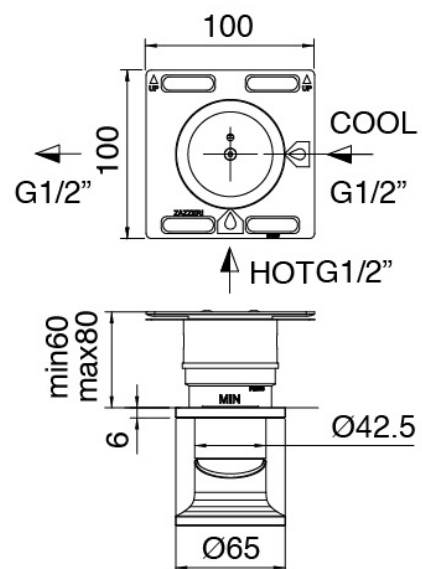

Modern - Mitigeur lavabo à poser

Codice kit: 2700 MLX-070

Mitigeur lavabo à poser avec bec lavabo monte sur plafond

Componenti

Partie brute (B100)

Cod: 3300B100A00

Bec lavabo monte sur colonne - partie brute

Bec lavabo monte sur plafond

Cod: 33000110A00

Bec lavabo monte sur plafond

Partie brute

Cod: 3300B402A00

Mitigeur douche a encastrer - partie brute

Mitigeur mono-commande

Cod: 2700A402AA0

Mitigeur douche a encastrer - partie externe

Plaque pour manette PA02

Cod: 2700PA02A00

Plaque pour manette - elements a encastrer

Finiture disponibili:

finiture speciali su richiesta salvo quantitativi minimi di ordine garantiti