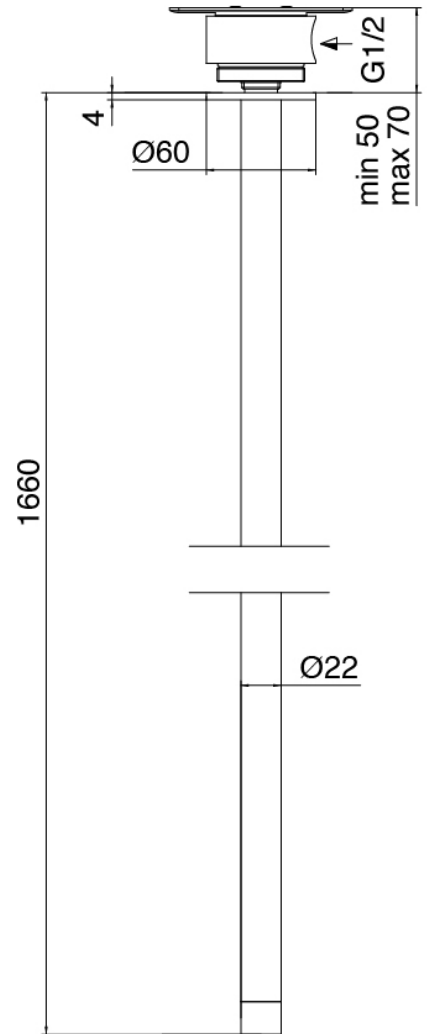

Modern - Mitigeur lavabo à poser

Codice kit: 2700 MLX-070

Mitigeur lavabo à poser avec bec lavabo monte sur plafond

Componenti

Partie brute (B100)

Cod: 3300B100A00

Bec lavabo monte sur colonne - partie brute

Bec lavabo monte sur plafond

Cod: 33000110A00

Bec lavabo monte sur plafond

Partie brute

Cod: 3300B402A00

Mitigeur douche a encastrer - partie brute

Mitigeur mono-commande

Cod: 2700A402AA0

Mitigeur douche a encastrer - partie externe

Plaque pour manette PA02

Cod: 2700PA02A00

Plaque pour manette - elements a encastrer

Finiture disponibili:

finiture speciali su richiesta salvo quantitativi minimi di ordine garantiti