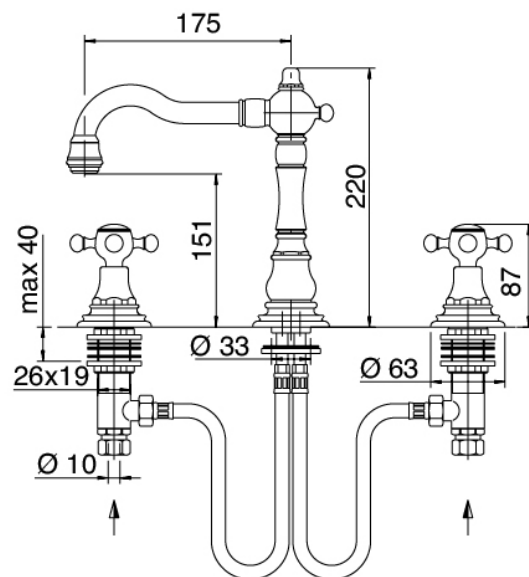

Classic - Robinet pour lavabo classique

Codice kit: 5501 BLX-010

Robinet de lavabo traditionnel avec 3 trous avec bec tournant et avec bonde vidange

Componenti

Batterie de robinets

Cod: 55010102A00

Mitigeur lavabo bec orientable