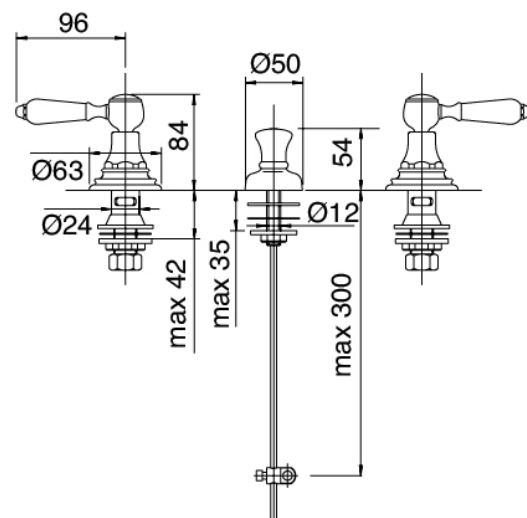

## Classic - Bidet traditionnel

Codice kit: 5502 BBX-030

Bidet traditionnel à jet d'eau avec bonde vidange

## Batterie de robinets

Cod: 55020201A00

Mitigeur bidet 3 trous