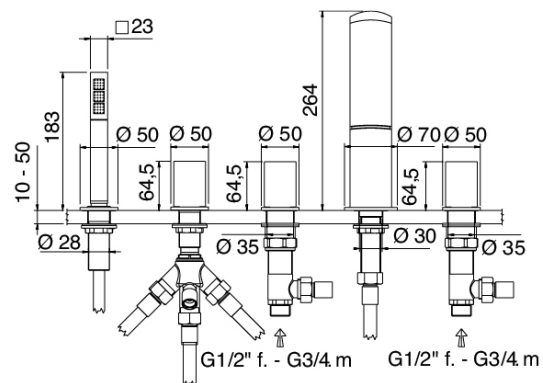

Modern - Traditionnelle bain sur gorge

Codice kit: 3900 BVX-060

Traditionnelle bain sur gorge a 5 trous – 2 sorties

Componenti

Batterie de robinets avec douchette

Cod: 3900N399A00

Mitigeur bain/douche sur gorge a 5 trous