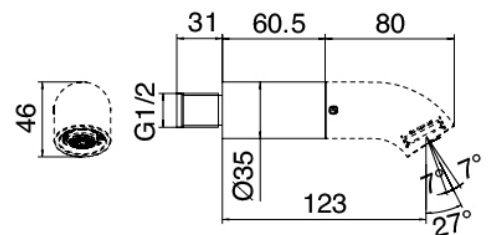

Modern - Bras de douche avec pomme de douche et douchette

Codice kit: 2100 DDI-090

Bras de douche avec pomme de douche, douchette et mitigeur encastré – 2 sorties

Componenti

Bras mural

Cod: 2100BR01A00

Bec pour lavabo/douche 60 mm - sans bec