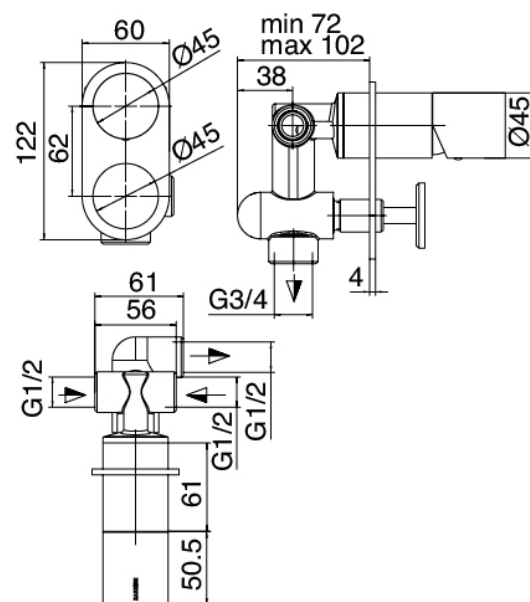

Modern - Bras de douche avec pomme de douche et douchette

Codice kit: 2100 DDI-090

Bras de douche avec pomme de douche, douchette et mitigeur encastré – 2 sorties

Componenti

Bras mural

Cod: 2100BR01A00

Bec pour lavabo/douche 60 mm - sans bec

Douchette stand alone

Cod: 21000414A00

Garnitur de douche avec prise d'eau mural

Jet distributeur Pop

Cod: 2100CL08A00

Bec pour douche - Laiton

Mitigeur mono-commande

Cod: 2100A401A00

Mitigeur douche a encastrer avec inverseur - partie externe

Partie brute

Cod: 2100B401A00

Mitigeur douche a encastrer avec inverseur - partie brute

Finiture disponibili:

finiture speciali su richiesta salvo quantitativi minimi di ordine garantiti