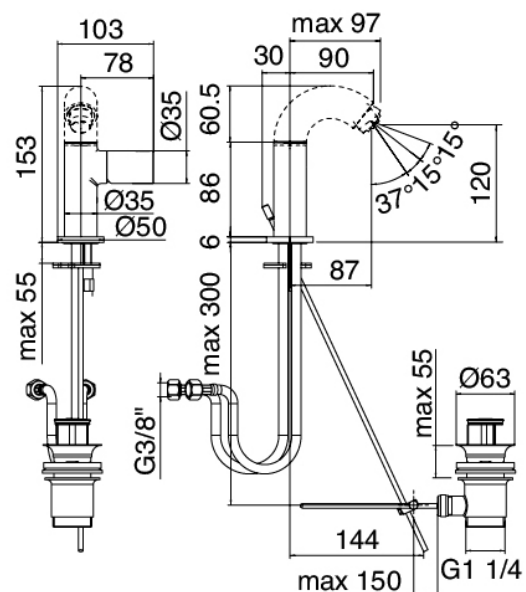

### Jet distributeur Pop

Cod: 2100CL01A00

Bec pour mitigeur lavabo - Laiton

### Mitigeur mono-commande

Cod: 2100A201A00

Mitigeur bidet/lavabo avec bonde vidange - sans bec