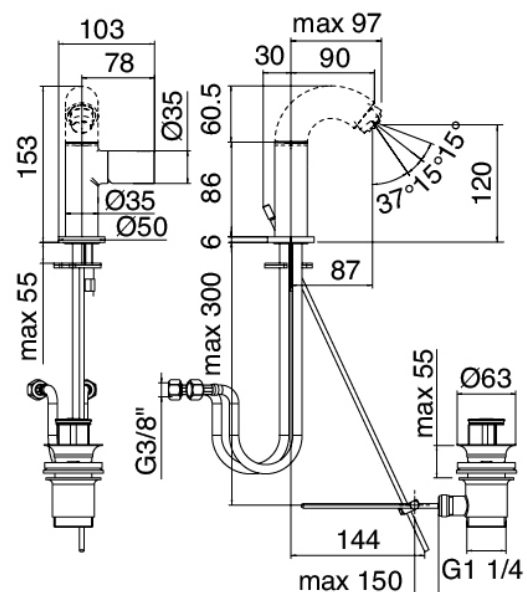

Modern - Mitigeur lavabo

Codice kit: 2100 MLX-040

Mitigeur lavabo avec bonde vidange

Componenti

Jet distributeur Pop

Cod: 2100CL01A00

Bec pour mitigeur lavabo - Laiton

Mitigeur mono-commande

Cod: 2100A201A00

Mitigeur bidet/lavabo avec bonde vidange - sans bec

Finiture disponibili:

finiture speciali su richiesta salvo quantitativi minimi di ordine garantiti

cromo

CRCR

acciaio spazzolato

ASAS