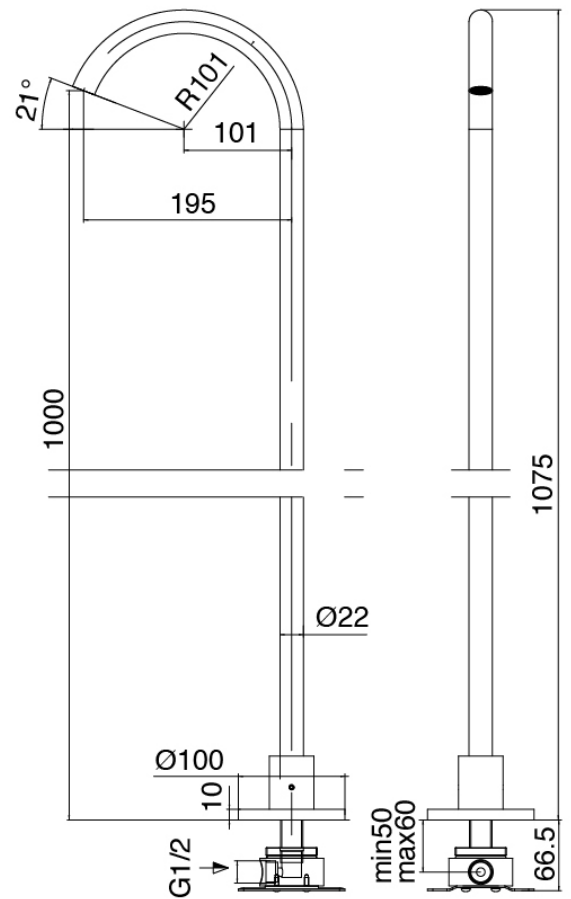

## Q316 - Mitigeur lavabo à poser

Codice kit: 3400 GLT-060

Mitigeur lavabo à poser avec bec lavabo monte sur colonne

### Partie brute

Cod: 3300B099A00

Lavabo monte sur colonne - partie brute

### Bec lavabo monte sur colonne

Cod: 3400T099A00

Bec lavabo monte sur colonne - L230 x H1000mm

### Mitigeur mono-commande

Cod: 3305M108A00

Mitigeur a platt - Ø36mm