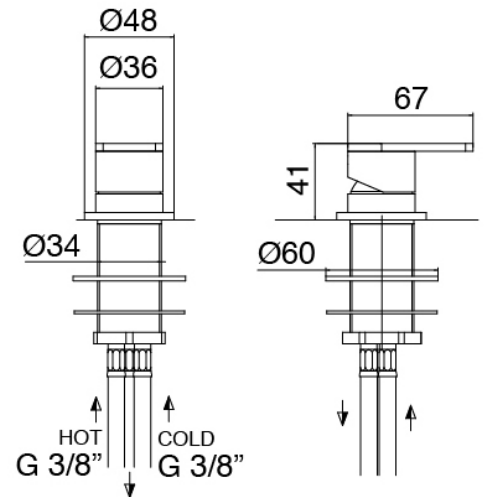

### Bec lavabo monte sur colonne

Cod: 3400T099A00

Bec lavabo monte sur colonne - L230 x H1000mm

### Mitigeur mono-commande

Cod: 3305M108A00

Mitigeur a platt - Ø36mm