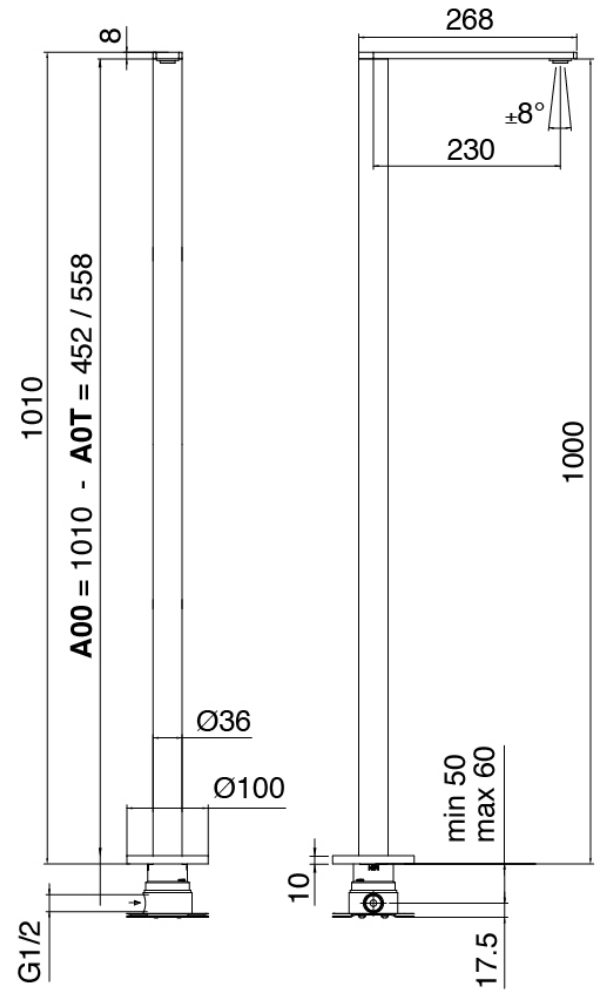

### Partie brute

Cod: 3300B099A00

Lavabo monte sur colonne - partie brute

### Bec lavabo monte sur colonne

Cod: 3400T099A00

Bec lavabo monte sur colonne - L230 x H1000mm

### Mitigeur mono-commande

Cod: 3305M108A00

Mitigeur a platt - Ø36mm