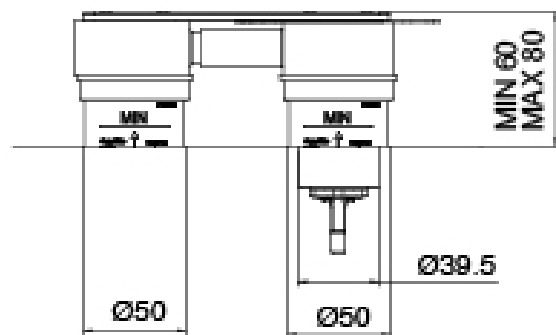

Q316 - Mitigeur lavabo a encastrer

Codice kit: 3400 MLI-040

Mitigeur lavabo a encastrer

Componenti

Mitigeur mono-commande

Cod: 3400A113AA0

Mitigeur lavabo a encastrer sans plaque - bec 180 mm - partie externe

Partie brute (3300B113)

Cod: 3300B113A00

Mitigeur lavabo a encastrer - partie brute

Manette

Cod: 3400MA02A00

HANDLE MA02 Manette éléments à encastrer

Finiture disponibili:

finiture speciali su richiesta salvo quantitativi minimi di ordine garantiti