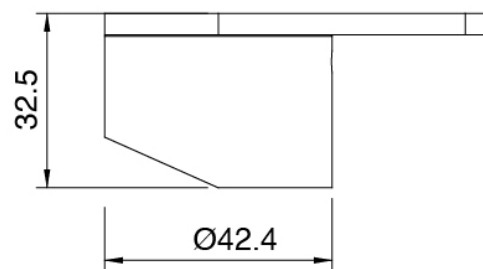

Q316 - Mitigeur lavabo a encastrer

Codice kit: 3400 MLI-040

Mitigeur lavabo a encastrer

Componenti

Mitigeur mono-commande

Cod: 3400A113AA0

Mitigeur lavabo a encastrer sans plaque - bec 180 mm - partie externe

Partie brute (3300B113)

Cod: 3300B113A00

Mitigeur lavabo a encastrer - partie brute

Manette

Cod: 3400MA02A00

HANDLE MA02 Manette éléments à encastrer

Finiture disponibili:

finiture speciali su richiesta salvo quantitativi minimi di ordine garantiti