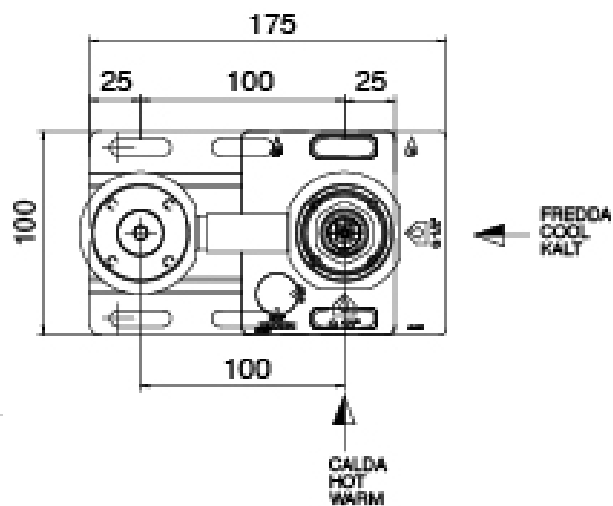

Q316 - Mitigeur lavabo a encastrer

Codice kit: 3400 MLI-040

Mitigeur lavabo a encastrer

Componenti

Mitigeur mono-commande

Cod: 3400A113AA0

Mitigeur lavabo a encastrer sans plaque - bec 180 mm - partie externe

Partie brute (3300B113)

Cod: 3300B113A00

Mitigeur lavabo a encastrer - partie brute

Manette

Cod: 3400MA02A00

HANDLE MA02 Manette éléments à encastrer

Finiture disponibili:

finiture speciali su richiesta salvo quantitativi minimi di ordine garantiti