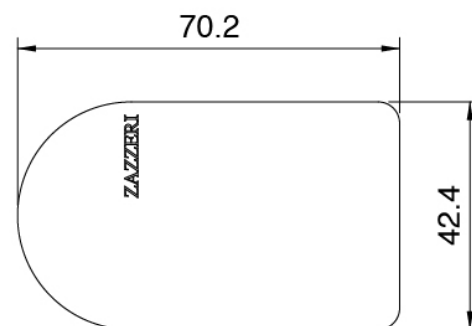

Q316 - Mitigeur lavabo a encastrer

Codice kit: 3400 MLI-040

Mitigeur lavabo a encastrer

Componenti

Mitigeur mono-commande

Cod: 3400A113AA0

Mitigeur lavabo a encastrer sans plaque - bec 180 mm - partie externe

Partie brute (3300B113)

Cod: 3300B113A00

Mitigeur lavabo a encastrer - partie brute

Manette

Cod: 3400MA02A00

HANDLE MA02 Manette éléments à encastrer

Finiture disponibili:

finiture speciali su richiesta salvo quantitativi minimi di ordine garantiti