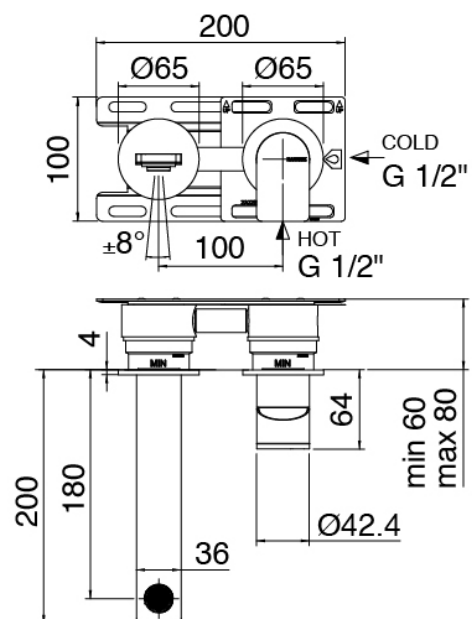

Q316 - Mitigeur lavabo a encastrer

Codice kit: 3400 MLI-040

Mitigeur lavabo a encastrer

Componenti

Mitigeur mono-commande

Cod: 3400A113AA0

Mitigeur lavabo a encastrer sans plaque - bec 180 mm - partie externe

Partie brute (3300B113)

Cod: 3300B113A00

Mitigeur lavabo a encastrer - partie brute

Manette

Cod: 3400MA02A00

HANDLE MA02 Manette éléments à encastrer

Finiture disponibili:

finiture speciali su richiesta salvo quantitativi minimi di ordine garantiti