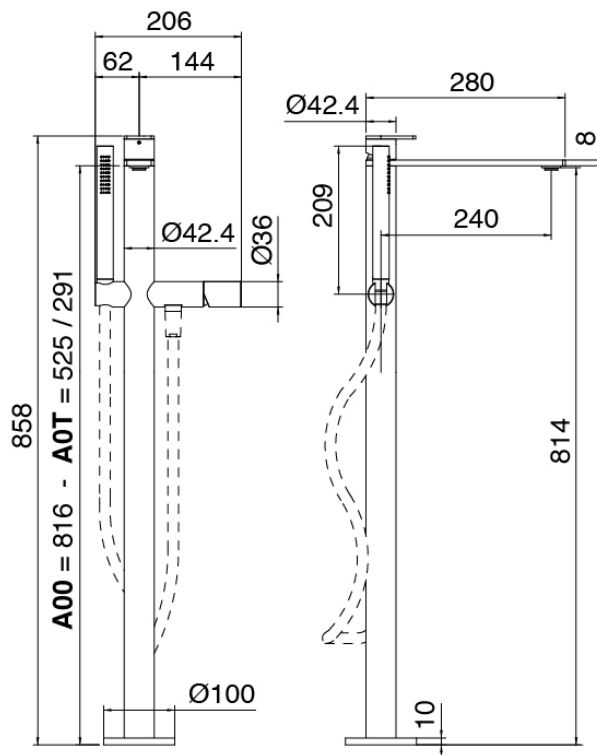

Modern - Baignoire sur tubes

Codice kit: 3405 EVT-120

Mitigeur bain/douche avec douchette – Deux mitigeurs

Componenti

Partie brute (B100)

Cod: 3300B100A00

Bec lavabo monte sur colonne - partie brute

Groupe mitigeur avec jet de distribution

Cod: 3400W110A00

Bec lavabo monte sur colonne avec Douchette - partie externe - Sans flexible - Deux mitigeurs

Manette (MA03_sh)

Cod: 3305MA03A00

HANDLE MA03 Manette elements à encastrer/ mitiger lavabo/baignoire au sol

Flexible

Cod: 3300N504A01

Flexible en PVC pour douchette - Noir - L 1,2m

Finiture disponibili:

finiture speciali su richiesta salvo quantitativi minimi di ordine garantiti

acier brossé

ASAS

antracite