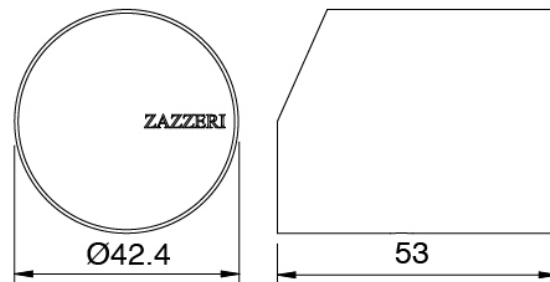

Flexible

Cod: 3300N504A01

Flexible en PVC pour douchette - Noir - L 1,2m

Finiture disponibili:

finiture speciali su richiesta salvo quantitativi minimi di ordine garantiti

acier brossé

ASAS

antracite