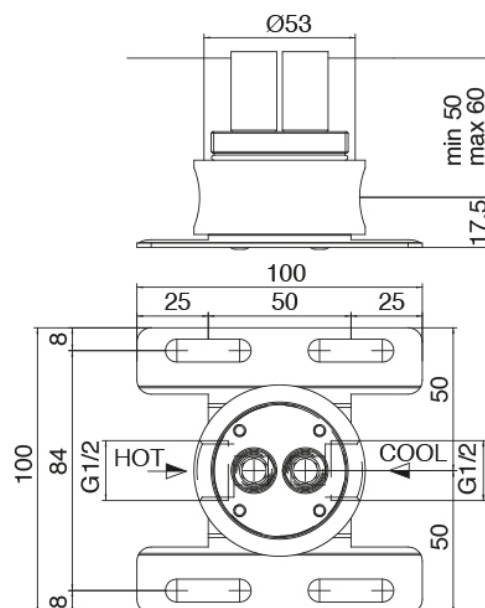

Modern - Baignoire sur tubes

Codice kit: 3405 EVT-120

Mitigeur bain/douche avec douchette – Deux mitigeurs

Componenti

Partie brute (B100)

Cod: 3300B100A00

Bec lavabo monte sur colonne - partie brute

Groupe mitigeur avec jet de distribution

Cod: 3400W110A00

Bec lavabo monte sur colonne avec Douchette - partie externe - Sans flexible - Deux mitigeurs

Manette (MA03_sh)

Cod: 3305MA03A00

HANDLE MA03 Manette elements à encastrer/ mitiger lavabo/baignoire au sol

Flexible

Cod: 3300N504A01

Flexible en PVC pour douchette - Noir - L 1,2m

Finiture disponibili:

finiture speciali su richiesta salvo quantitativi minimi di ordine garantiti

acier brossé

ASAS

antracite