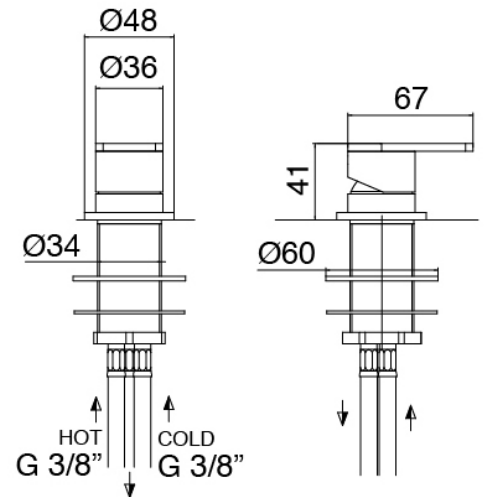

Modern - Mitigeur lavabo à poser

Codice kit: 3405 GLT-060

Mitigeur lavabo à poser avec bec lavabo monte sur colonne

Componenti

Partie brute

Cod: 3300B099A00

Lavabo monte sur colonne - partie brute

Bec lavabo monte sur colonne

Cod: 3400T099A00

Bec lavabo monte sur colonne - L230 x H1000mm

Mitigeur mono-commande

Cod: 3305M108A00

Mitigeur a platt - Ø36mm

Manette

Cod: 3305MA01A00

HANDLE MA01 Manette pour mitigeur lavabo/bidet