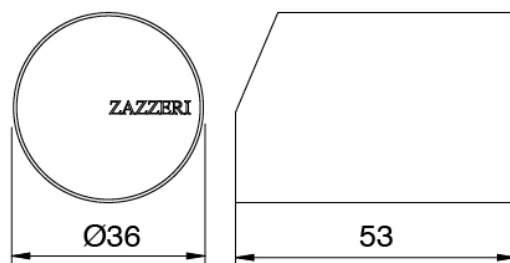

Cod: 3400T099A00

Bec lavabo monte sur colonne - L230 x H1000mm

Mitigeur mono-commande

Cod: 3305M108A00

Mitigeur a platt - Ø36mm

Manette

Cod: 3305MA01A00

HANDLE MA01 Manette pour mitigeur lavabo/bidet