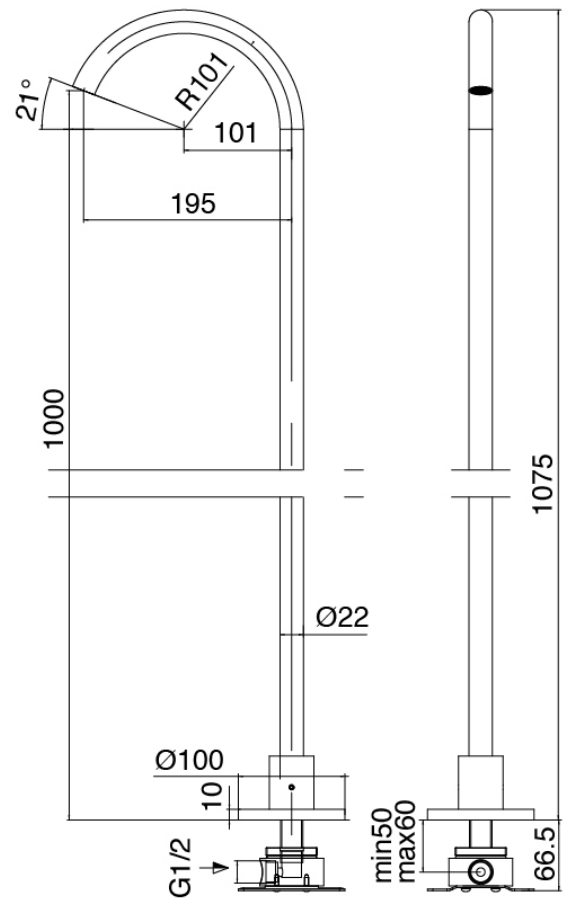

Modern - Mitigeur lavabo à poser

Codice kit: 3405 GLT-060

Mitigeur lavabo à poser avec bec lavabo monte sur colonne

Componenti

Partie brute

Cod: 3300B099A00

Lavabo monte sur colonne - partie brute

Bec lavabo monte sur colonne

Cod: 3400T099A00

Bec lavabo monte sur colonne - L230 x H1000mm

Mitigeur mono-commande

Cod: 3305M108A00

Mitigeur a platt - Ø36mm

Manette

Cod: 3305MA01A00

HANDLE MA01 Manette pour mitigeur lavabo/bidet