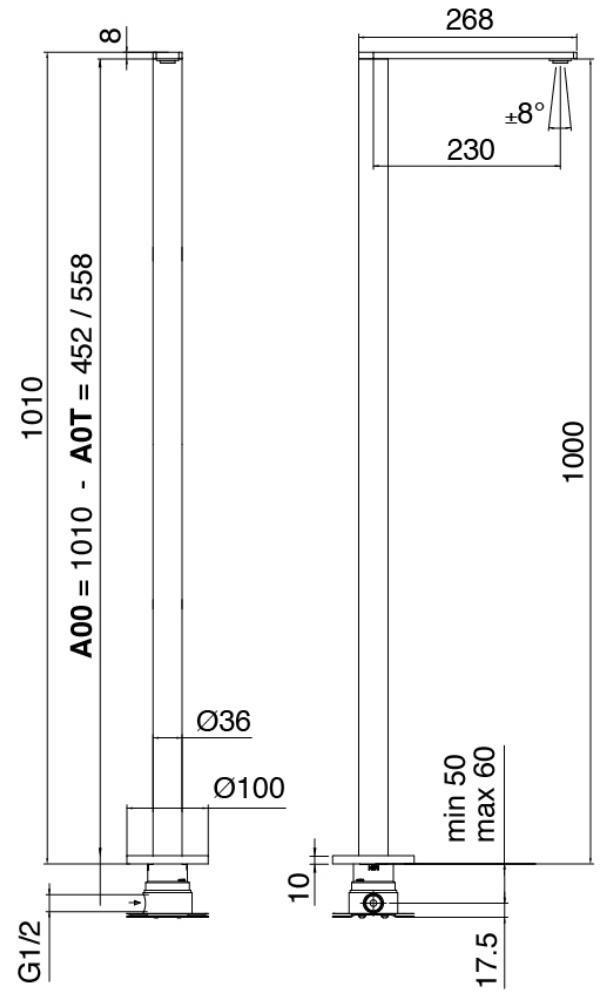

Modern - Mitigeur lavabo à poser

Codice kit: 3405 GLT-060

Mitigeur lavabo à poser avec bec lavabo monte sur colonne

Componenti

Partie brute

Cod: 3300B099A00

Lavabo monte sur colonne - partie brute

Bec lavabo monte sur colonne

Cod: 3400T099A00

Bec lavabo monte sur colonne - L230 x H1000mm

Mitigeur mono-commande

Cod: 3305M108A00

Mitigeur a platt - Ø36mm

Manette

Cod: 3305MA01A00

HANDLE MA01 Manette pour mitigeur lavabo/bidet