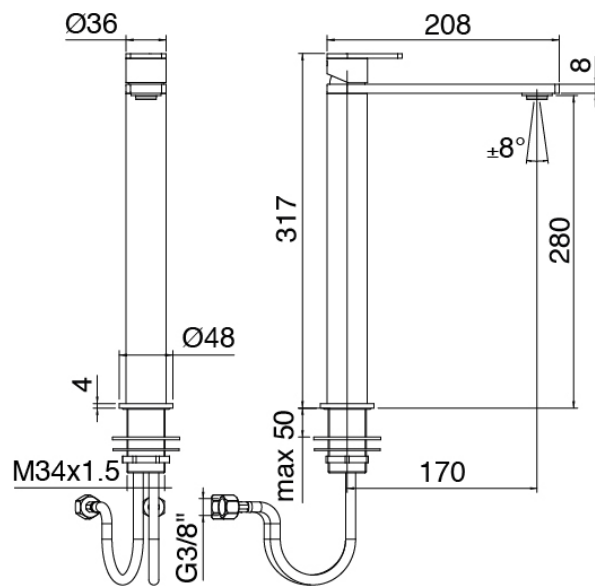

### Modern - Mitigeur lavabo

Codice kit: 3405 MLX-020

Mitigeur lavabo sans bonde vidange

### Mitigeur mono-commande

Cod: 34001098A00

Mitigeur lavabo sans bonde vidange L170 x H280 mm

## Manette

Cod: 3305MA01A00

HANDLE MA01 Manette pour mitigeur lavabo/bidet