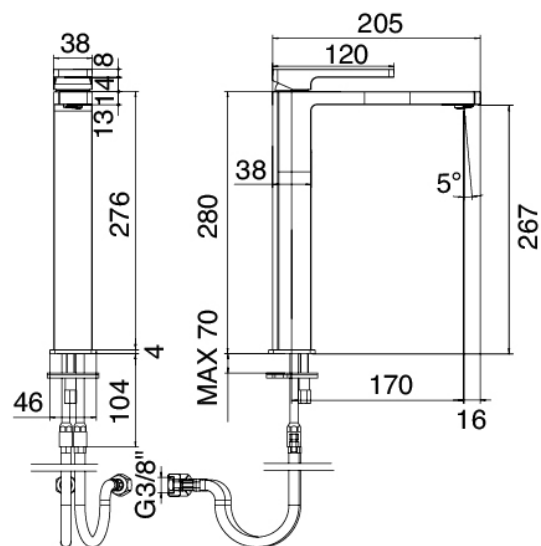

image not found or type unknown https://www.zazze.it/fr/wp-content/uploads/2017/04/b3daf2_357a4470072a4

Modern - Mitigeur lavabo

Codice kit: 5700 MLX-030

Mitigeur lavabo avec bonde vidange

Componenti

Mitigeur mono-commande

Cod: 57001099A00

Mitigeur lavabo sans bonde vidange

Bouchon d'évacuation à pression

Cod: 2900Q302A00

Bonde a vidange plat

Finiture disponibili:

finiture speciali su richiesta salvo quantitativi minimi di ordine garantiti