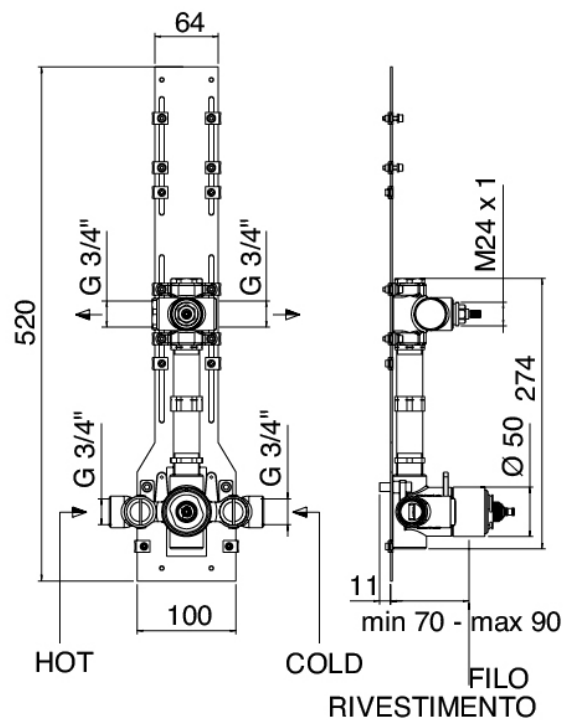

Shirò - Pomme de douche mural

Codice kit: 1100 SDI-020

Pomme de douche mural avec mitigeur thermostatique encastré – 1 sortie

Componenti

Commande thermostatique

Cod: 1100T550A00

Mitigeur thermostatique encastre - parties externes

Partie brute

Cod: 29000801A00

Mitigeur thermostatique encastré à 1 voie - partie brute

Robinet déviateur

Cod: 1100Y407AA0

Robinets d'arrêts en ligne - parties externes

Pommeau

Cod: 11000421A00