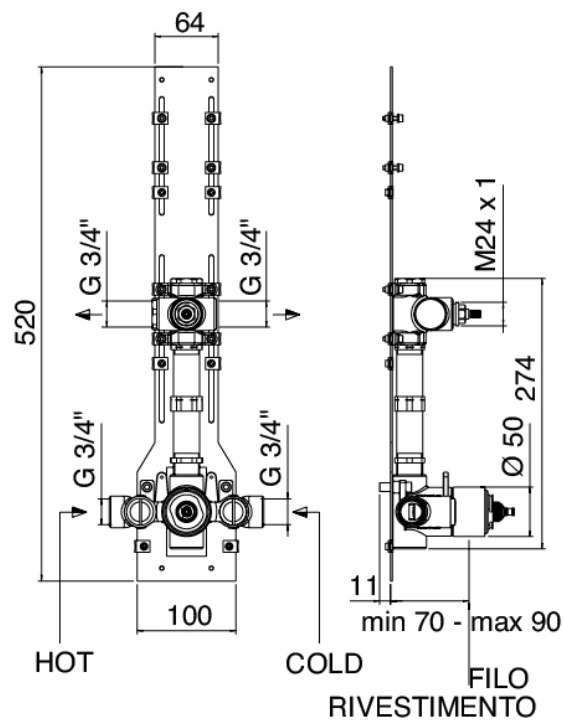

### **Commande thermostatique**

---

Cod: 1100T550A00

Mitigeur thermostatique encastre - parties externes

### Partie brute

Cod: 29000801A00

Mitigeur thermostatique encastré à 1 voie - partie brute

### Robinet déviateur

Cod: 1100Y407AA0

Robinetts d'arrets en ligne - parties externes