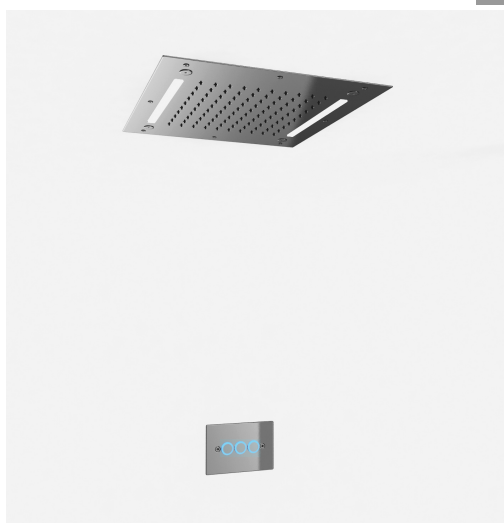

image not found or type unknown https://www.zazzer.it/fr/wp-content/uploads/2017/04/b3daf2_357a4470072a4

Shirò Skyrain - Pomme de douche au plafond

Codice kit: 1101 SDI-010

Pomme de douche au plafond avec pluie et RGB LED

Componenti

Pomme de douche au plafond avec pluie et RGB LED

Cod: 1101SO03A00

Pomme de douche au plafond avec pluie et RGB LED - 430 x 430 mm

Finiture disponibili:

finiture speciali su richiesta salvo quantitativi minimi di ordine garantiti