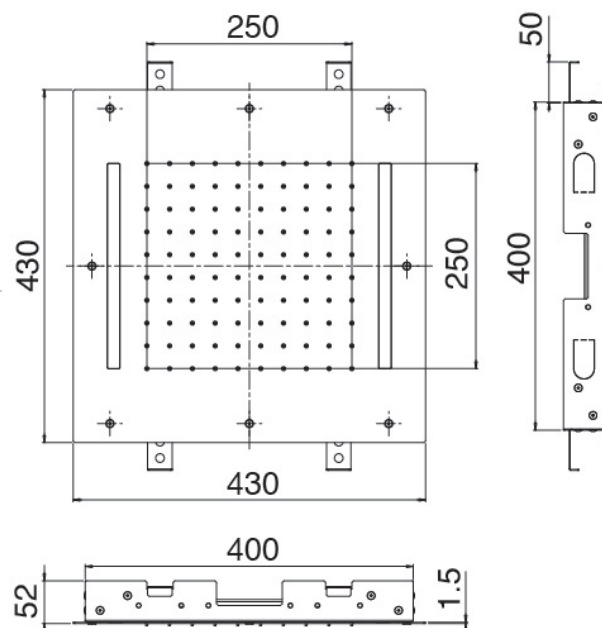

image not found or type unknown https://www.zazzer.it/fr/wp-content/uploads/2017/04/b3daf2_357a4470072a4

Shirò Skyrain - Pomme de douche au plafond

Codice kit: 1101 SDI-010

Pomme de douche au plafond avec pluie et RGB LED

Componenti

Pomme de douche au plafond avec pluie et RGB LED

Cod: 1101SO03A00

Pomme de douche au plafond avec pluie et RGB LED - 430 x 430 mm

Finiture disponibili:

finiture speciali su richiesta salvo quantitativi minimi di ordine garantiti