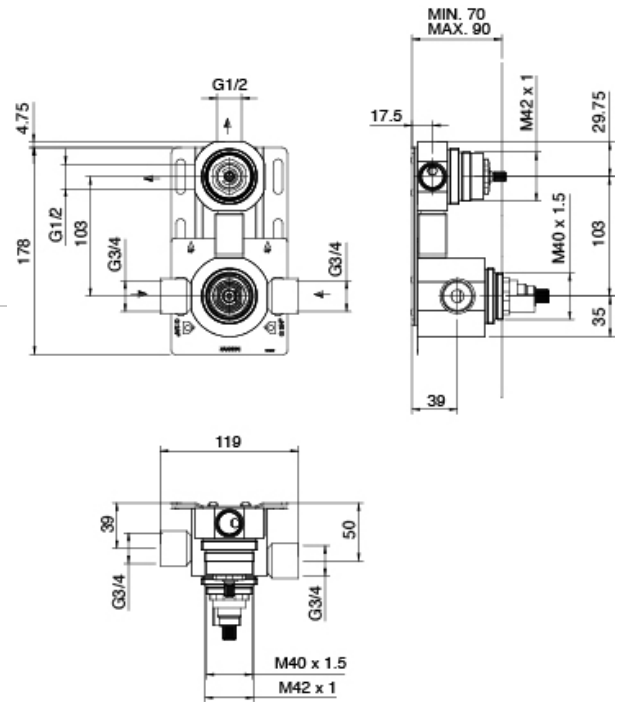

SURF - Douche encastré

Codice kit: 6300 DDI-120

Mitigeur thermostatique encastré à 2 voies avec douchette et pomme de douche SURF

Componenti

Bras de douche

Cod: 3600BR01A00

Bras de douche

Pomme de douche

Cod: 2900SO06A00

Pomme de douche Diam. 315 mm anticalcaire -
Inspectable

Garnitur de douche Surf

Cod: 6300Q419A00

Garnitur de douche - Douchette anticalcaire SURF avec prise d'eau murale et support

Partie brute

Cod: 3300D802A00

Mitigeur thermostatique encastré Smart a 2 voies - (1 inverseur avec stop) - partie brute

Inverseur pour thermo

Cod: 6300Y408AA0

Inverseur 2-3 voies pour thermo - partie externe

Commande thermostatique