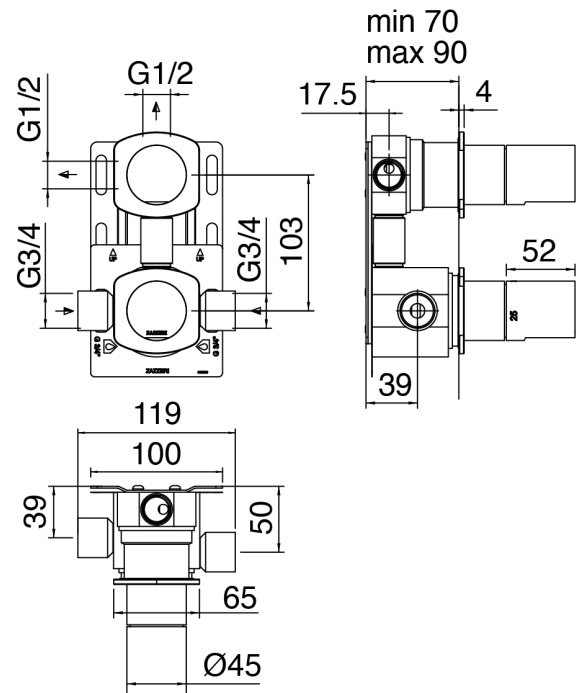

Commande thermostatique

Cod: 6300T550AA0

Mitigeur thermostatique encastré - partie externe

Finiture disponibili:

finiture speciali su richiesta salvo quantitativi minimi di ordine garantiti

chrome

CRCR