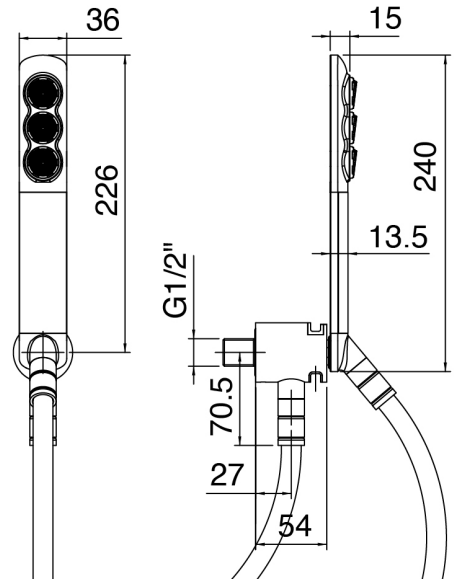

SURF - Douche encastré

Codice kit: 6300 DDI-120

Mitigeur thermostatique encastré à 2 voies avec douchette et pomme de douche SURF

Componenti

Bras de douche

Cod: 3600BR01A00

Bras de douche

Pomme de douche

Cod: 2900SO06A00

Pomme de douche Diam. 315 mm anticalcaire -
Inspectable

Garnitur de douche Surf

Cod: 6300Q419A00

Garnitur de douche - Douchette anticalcaire SURF avec prise d'eau murale et support

Partie brute

Cod: 3300D802A00

Mitigeur thermostatique encastré Smart a 2 voies - (1 inverseur avec stop) - partie brute

Inverseur pour thermo

Cod: 6300Y408AA0

Inverseur 2-3 voies pour thermo - partie externe

Commande thermostatique