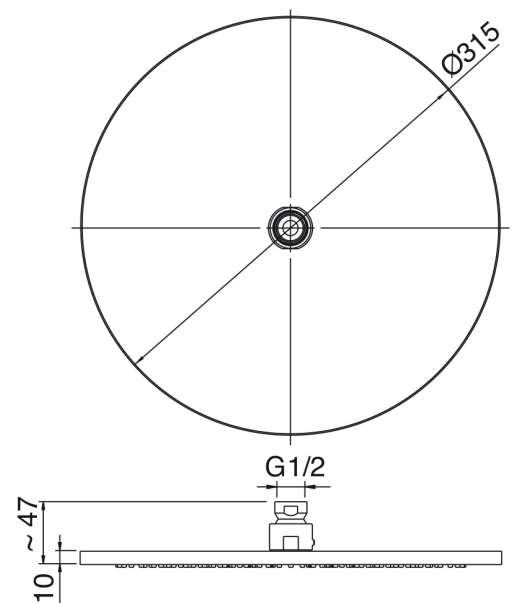

SURF - Douche encastré

Codice kit: 6300 DDI-120

Mitigeur thermostatique encastré à 2 voies avec douchette et pomme de douche SURF

Componenti

Bras de douche

Cod: 3600BR01A00

Bras de douche

Pomme de douche

Cod: 2900SO06A00

Pomme de douche Diam. 315 mm anticalcaire -
Inspectable

Garnitur de douche Surf

Cod: 6300Q419A00

Garnitur de douche - Douchette anticalcaire SURF avec prise d'eau murale et support

Partie brute

Cod: 3300D802A00

Mitigeur thermostatique encastré Smart a 2 voies - (1 inverseur avec stop) - partie brute

Inverseur pour thermo

Cod: 6300Y408AA0

Inverseur 2-3 voies pour thermo - partie externe

Commande thermostatique