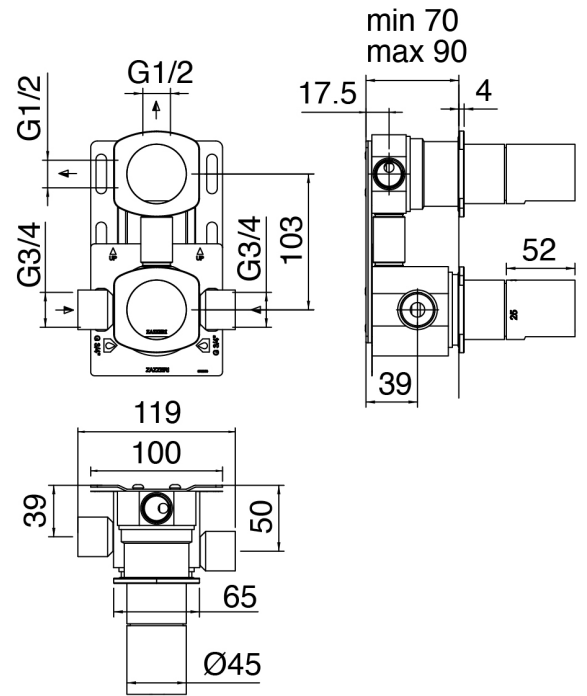

SURF - Douche encastré

Codice kit: 6300 DDI-120

Mitigeur thermostatique encastré à 2 voies avec douchette et pomme de douche SURF

Componenti

Bras de douche

Cod: 3600BR01A00

Bras de douche

Pomme de douche

Cod: 2900SO06A00

Pomme de douche Diam. 315 mm anticalcaire -
Inspectable

Garnitur de douche Surf

Cod: 6300Q419A00

Garnitur de douche - Douchette anticalcaire SURF avec prise d'eau murale et support

Partie brute

Cod: 3300D802A00

Mitigeur thermostatique encastré Smart a 2 voies - (1 inverseur avec stop) - partie brute

Inverseur pour thermo

Cod: 6300Y408AA0

Inverseur 2-3 voies pour thermo - partie externe

Commande thermostatique