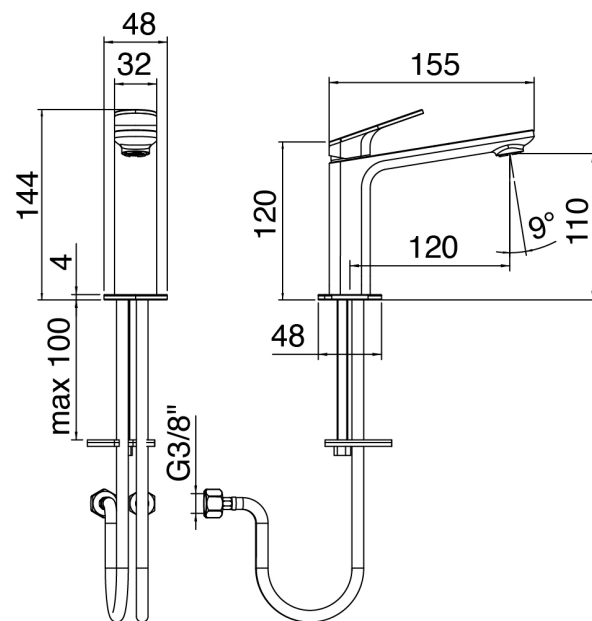

## SURF - Mitigeur lavabo

Codice kit: 6300 MLX-020

Mitigeur lavabo sans bonde vidange

### Mitigeur mono-commande

Cod: 63001106A00

Mitigeur lavabo sans bonde vidange L155 x H110 mm