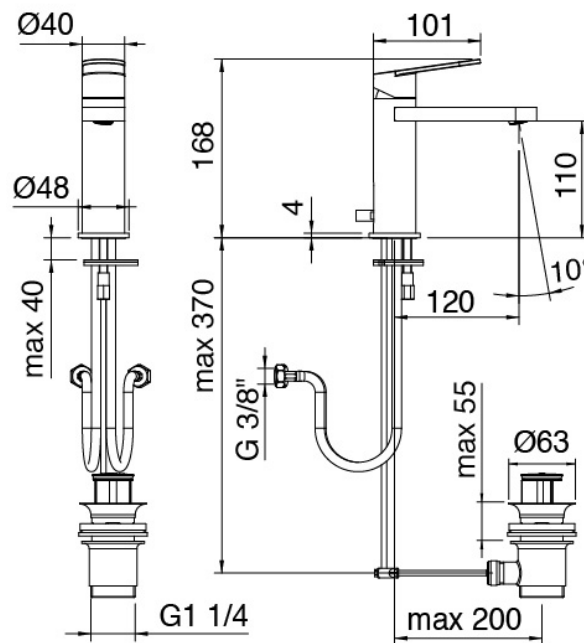

Modern - Mitigeur lavabo

Codice kit: 3101 MLX-010

Mitigeur lavabo avec bonde vidange

Componenti

Mitigeur mono-commande

Cod: 31011100A00

Mitigeur lavabo avec bonde vidange L 120 x H105 mm

Finiture disponibili: