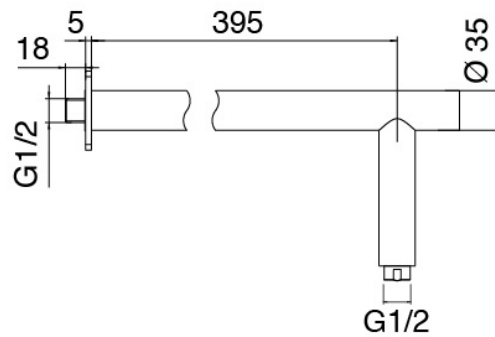

Modern - Bras de douche avec pomme de douche et douchette

Codice kit: 3102 DDI-070

Bras de douche avec pomme de douche, douchette et mitigeur encastré – 2 sorties

Componenti

Bras mural

Cod: 3100BR01A00

Douche de tete

Pomme de douche

Cod: 2900SO07A00

Pomme de douche Diam. 220 mm anticalcaire -
Inspectable

Douchette stand alone

Cod: 31000413A00

Ensemble douchette a main complet avec prise d'eau
et rosace ronde

Mitigeur mono-commande

Cod: 3102A401A00

Mitigeur douche encastré avec inverseur - partie externe

Manette

Cod: 3102MA02A00

Manette elements a encastrer

Partie brute

Cod: 2900A401A00

Mitigeur douche a encastrer avec inverseur - partie brute