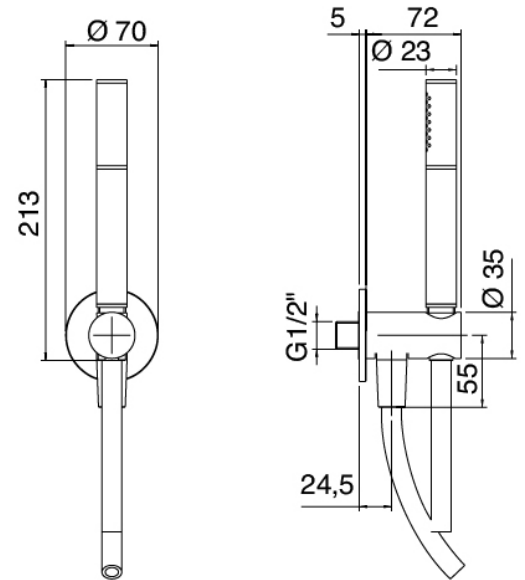

Modern - Bras de douche avec pomme de douche et douchette

Codice kit: 3102 DDI-070

Bras de douche avec pomme de douche, douchette et mitigeur encastré – 2 sorties

Componenti

Bras mural

Cod: 3100BR01A00

Douche de tete

Pomme de douche

Cod: 2900SO07A00

Pomme de douche Diam. 220 mm anticalcaire -
Inspectable

Douchette stand alone

Cod: 31000413A00

Ensemble douchette a main complet avec prise d'eau
et rosace ronde

Mitigeur mono-commande

Cod: 3102A401A00

Mitigeur douche encastré avec inverseur - partie externe

Manette

Cod: 3102MA02A00

Manette elements a encastrer

Partie brute

Cod: 2900A401A00

Mitigeur douche a encastrer avec inverseur - partie brute