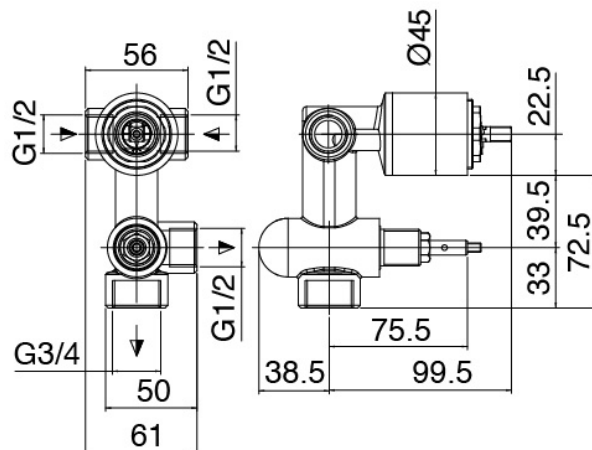

Pomme de douche

Cod: 2900SO07A00

Pomme de douche Diam. 220 mm anticalcaire -
Inspectable

Douchette stand alone

Cod: 31000413A00

Ensemble douchette a main complet avec prise d'eau
et rosace ronde

Mitigeur mono-commande

Cod: 3102A401A00

Mitigeur douche encastré avec inverseur - partie externe

Manette

Cod: 3102MA02A00

Manette elements a encastrer

Partie brute

Cod: 2900A401A00

Mitigeur douche a encastrer avec inverseur - partie brute