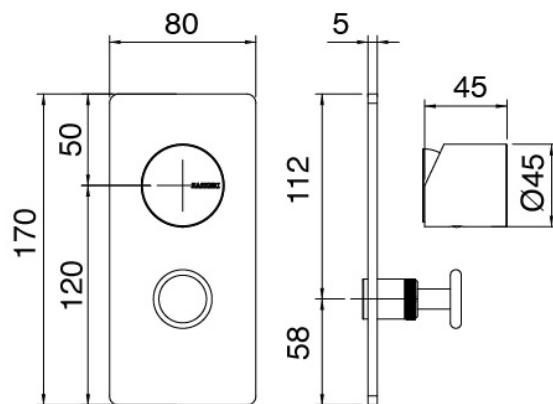

Pomme de douche

Cod: 2900SO07A00

Pomme de douche Diam. 220 mm anticalcaire -
Inspectable

Douchette stand alone

Cod: 31000413A00

Ensemble douchette a main complet avec prise d'eau
et rosace ronde

Mitigeur mono-commande

Cod: 3102A401A00

Mitigeur douche encastré avec inverseur - partie externe

Manette

Cod: 3102MA02A00

Manette elements a encastrer

Partie brute

Cod: 2900A401A00

Mitigeur douche a encastrer avec inverseur - partie brute