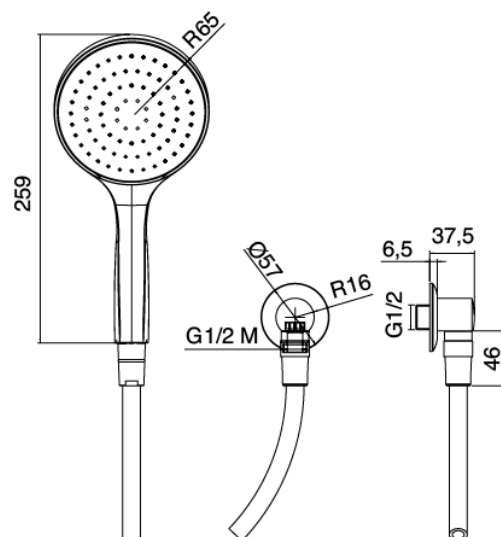

### **Barre coulissante**

---

Cod: 4600A414A00

Barre coulissante

## Douchette

Cod: 4600Q417A02

Set douchette anticalcaire Diam. 130mm ECO AIR  
avec pris d'eau murale

## Mitigeur mono-commande

Cod: 46001402A00

Mitigeur douche encastre - Complet