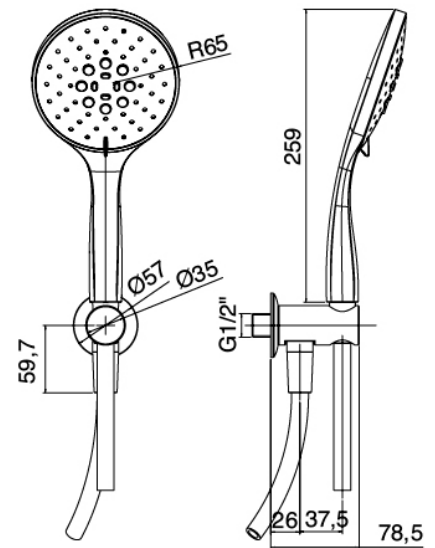

image not found or type unknown https://www.zazzer.it/fr/wp-content/uploads/2017/04/b3daf2_357a4470072a4

Modern - Bras de douche avec pomme de douche et douchette

Codice kit: 4600 DDI-060

Bras de douche avec pomme de douche, douchette et mitigeur encastré – 2 sorties

Componenti

Bras de douche

Cod: 3600BR01A00

Bras de douche

Douchette stand alone

Cod: 46000414A03

Set douchette anticalcaire multifonctions Diam. 130mm ECO AIR avec pris d'eau murale

Mitigeur mono-commande

Cod: 46001401A00

Mitigeur douche encastre avec inverseur - Complet

Pommeau

Cod: 4600SO02A00

Anticalcaire pomme douche ABS Diam. 200mm ECO

AIR

Finiture disponibili:

finiture speciali su richiesta salvo quantitativi minimi di ordine garantiti