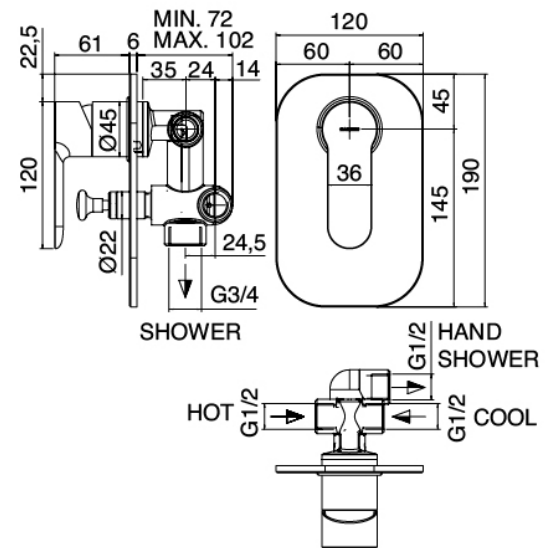

image not found or type unknown https://www.zazzer.it/fr/wp-content/uploads/2017/04/b3daf2_357a4470072a4

Modern - Bras de douche avec pomme de douche et douchette

Codice kit: 4600 DDI-060

Bras de douche avec pomme de douche, douchette et mitigeur encastré – 2 sorties

Componenti

Bras de douche

Cod: 3600BR01A00

Bras de douche

Douchette stand alone

Cod: 46000414A03

Set douchette anticalcaire multifonctions Diam. 130mm ECO AIR avec pris d'eau murale

Mitigeur mono-commande

Cod: 46001401A00

Mitigeur douche encastre avec inverseur - Complet

Pommeau

Cod: 4600SO02A00

Anticalcaire pomme douche ABS Diam. 200mm ECO

AIR

Finiture disponibili:

finiture speciali su richiesta salvo quantitativi minimi di ordine garantiti