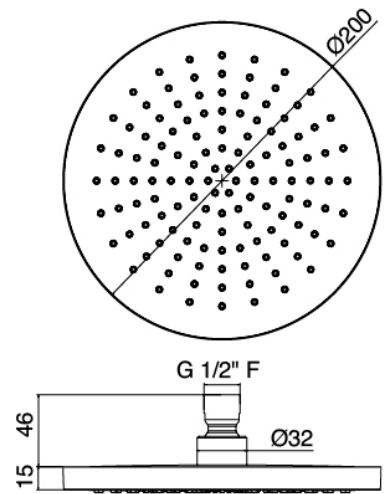

Cod: 46001401A00

Mitigeur douche encastre avec inverseur - Complet

Pommeau

Cod: 4600SO02A00

Anticalcaire pomme douche ABS Diam. 200mm ECO

AIR

Finiture disponibili:

finiture speciali su richiesta salvo quantitativi minimi di ordine garantiti