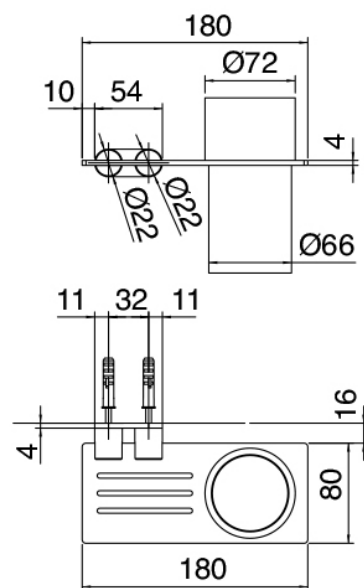

Q316 - Porte-gobelet

Codice kit: 33A0 ACX-030

Porte-gobelet

Componenti

Porte-gobelet

Cod: 33A06200A00

Porte-gobelet

Finiture disponibili: