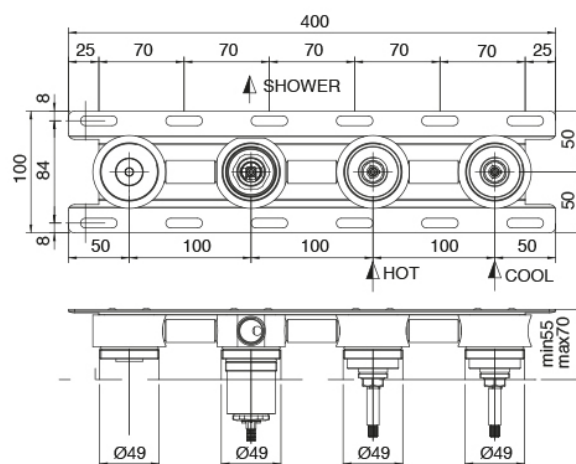

Modern - Groupe encastré pour baignoire

Codice kit: 3301 GVI-100

Traditionelle baignoire encastré – 2 sorties

Componenti

Partie brute

Cod: 3301B401A01

Douche à encastrer 3 trous avec inverseur à 2 voies
avec douchette - partie brute

Commande 3 trous

Cod: 3301X401A01

Douche à encastrer 3 trous avec inverseur à 2 voies et
douchette (sans flexible) - partie externe

Bec lavabo

Cod: 33000403A00

Bec lavabo mural - L 160 mm

Finiture disponibili: