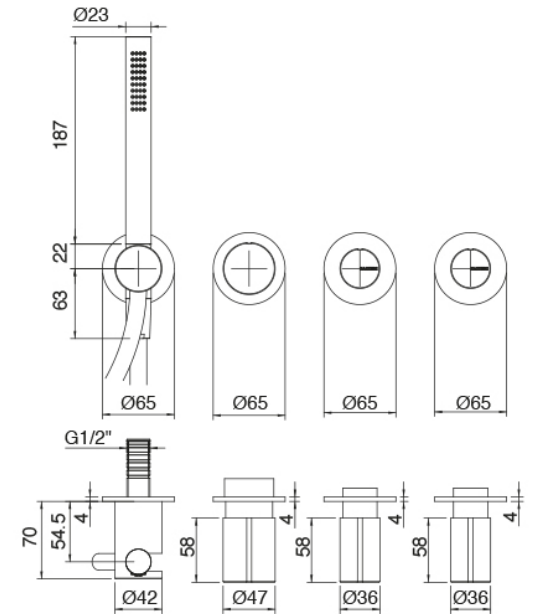

Modern - Groupe encastré pour baignoire

Codice kit: 3301 GVI-100

Traditionelle baignoire encastré - 2 sorties

Componenti

Partie brute

Cod: 3301B401A01

Douche à encastrer 3 trous avec inverseur à 2 voies
avec douchette - partie brute

Commande 3 trous

Cod: 3301X401A01

Douche à encastrer 3 trous avec inverseur à 2 voies et
douchette (sans flexible) - partie externe

Bec lavabo

Cod: 33000403A00

Bec lavabo mural - L 160 mm

Finiture disponibili: