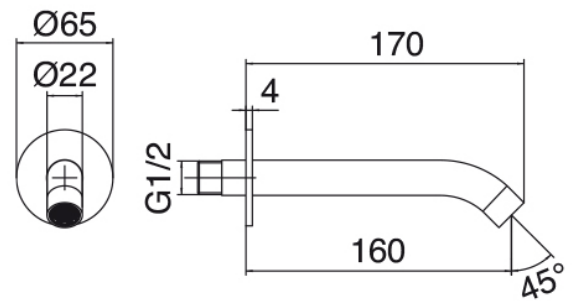

Modern - Groupe encastré pour baignoire

Codice kit: 3301 GVI-100

Traditionelle baignoire encastré - 2 sorties

Componenti

Partie brute

Cod: 3301B401A01

Douche à encastrer 3 trous avec inverseur à 2 voies
avec douchette - partie brute

Commande 3 trous

Cod: 3301X401A01

Douche à encastrer 3 trous avec inverseur à 2 voies et
douchette (sans flexible) - partie externe

Bec lavabo

Cod: 33000403A00

Bec lavabo mural - L 160 mm

Finiture disponibili: