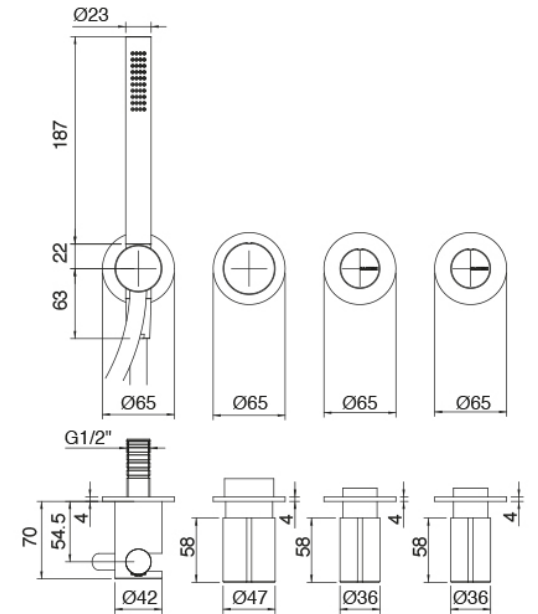

Modern - Groupe encastré pour baignoire

Codice kit: 3301 GVI-100

Traditionelle baignoire encastré – 2 sorties

Componenti

Partie brute

Cod: 3301B401A01

Douche à encastrer 3 trous avec inverseur à 2 voies
avec douchette - partie brute

Commande 3 trous

Cod: 3301X401A01

Douche à encastrer 3 trous avec inverseur à 2 voies et
douchette (sans flexible) - partie externe

Bec lavabo

Cod: 33000403A00

Bec lavabo mural - L 160 mm

Finiture disponibili: