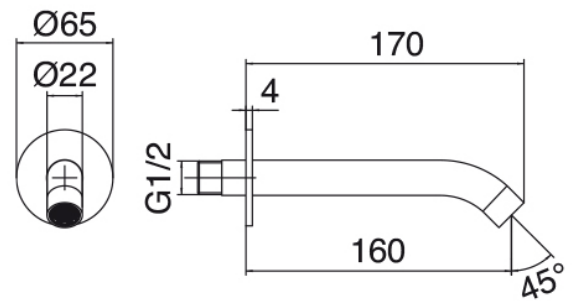

Modern - Groupe encastré pour baignoire

Codice kit: 3301 GVI-100

Traditionelle baignoire encastré – 2 sorties

Componenti

Partie brute

Cod: 3301B401A01

Douche à encastrer 3 trous avec inverseur à 2 voies
avec douchette - partie brute

Commande 3 trous

Cod: 3301X401A01

Douche à encastrer 3 trous avec inverseur à 2 voies et
douchette (sans flexible) - partie externe

Bec lavabo

Cod: 33000403A00

Bec lavabo mural - L 160 mm

Finiture disponibili: