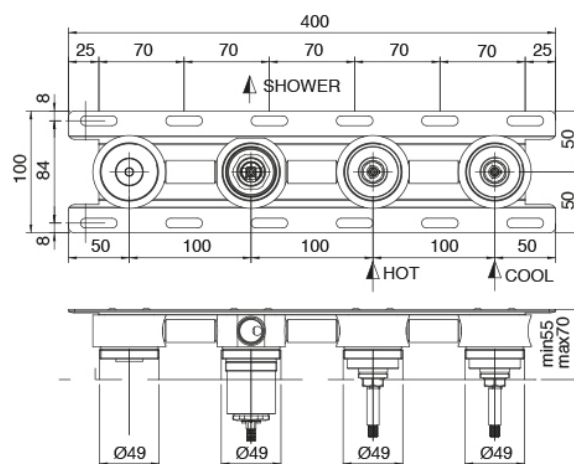

Modern - Groupe encastré pour baignoire

Codice kit: 3301 GVI-100

Traditionelle baignoire encastré - 2 sorties

Componenti

Partie brute

Cod: 3301B401A01

Douche à encastrer 3 trous avec inverseur à 2 voies
avec douchette - partie brute

Commande 3 trous

Cod: 3301X401A01

Douche à encastrer 3 trous avec inverseur à 2 voies et
douchette (sans flexible) - partie externe

Bec lavabo

Cod: 33000403A00

Bec lavabo mural - L 160 mm

Finiture disponibili: