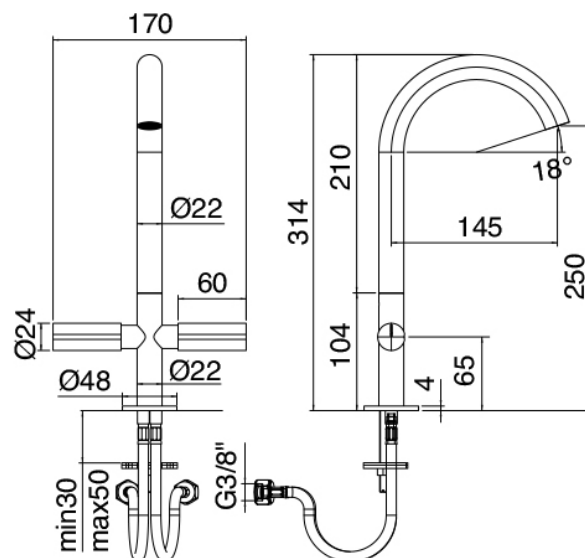

### Modern - Robinet pour lavabo traditionnel

Codice kit: 3301 BLX-130

Robinet pour lavabo traditionnel 3 trous avec bec tournante – sans bonde vindage

### Componenti

### Robinet à un seul trou pour cousine

Cod: 33013103ALO

Mitigeur évier monotrou, bec orientable - 145 x h250mm