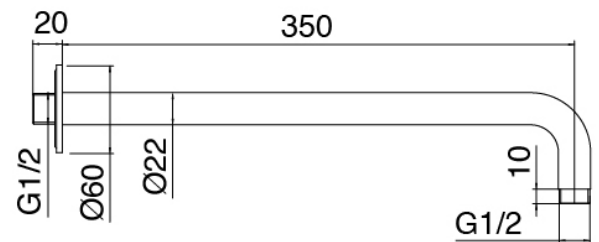

Modern - Bras de douche avec pomme de douche et douchette

Codice kit: 3300 DDI-120

Bras de douche avec pomme de douche, douchette et mitigeur encastré – 2 sorties

Componenti

Partie brute

Cod: 3300B401A01

Mitigeur douche a encastrer avec inverseur et

Douchette - partie brute

Mitigeur mono-commande avec douchette

Cod: 3300X401AA1

Mitigeur douche a encastrer avec inverseur et

Douchette- sans plaque- partie externe - sans flexible

Douche de tete

Cod: 3300BR01A00

Douche de tete

Pomme de douche

Cod: 3300SO01A00

Pomme de douche en anticalcaire D.220 mm

Flexible L=150mm

Cod: 3300N504A00

Flexible en PVC pour douchette - Noir - L 1,2m

Finiture disponibili: