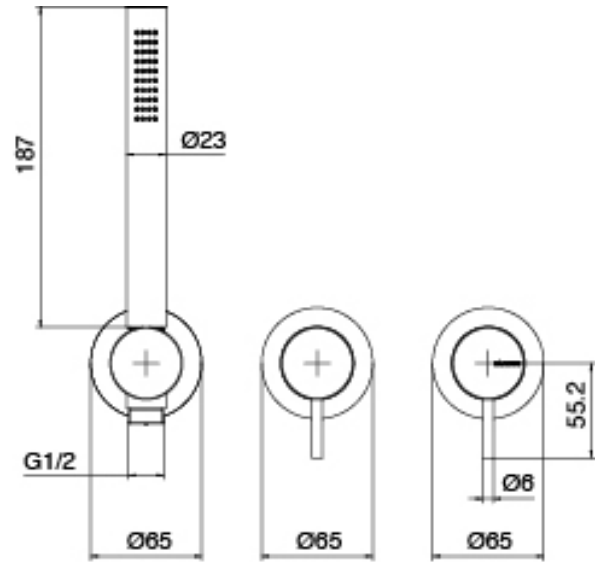

Modern - Bras de douche avec pomme de douche et douchette

Codice kit: 3300 DDI-120

Bras de douche avec pomme de douche, douchette et mitigeur encastré – 2 sorties

Componenti

Partie brute

Cod: 3300B401A01

Mitigeur douche a encastrer avec inverseur et

Douchette - partie brute

Mitigeur mono-commande avec douchette

Cod: 3300X401AA1

Mitigeur douche a encastrer avec inverseur et

Douchette- sans plaque- partie externe - sans flexible

Douche de tete

Cod: 3300BR01A00

Douche de tete

Pomme de douche

Cod: 3300SO01A00

Pomme de douche en anticalcaire D.220 mm

Flexible L=150mm

Cod: 3300N504A00

Flexible en PVC pour douchette - Noir - L 1,2m

Finiture disponibili: