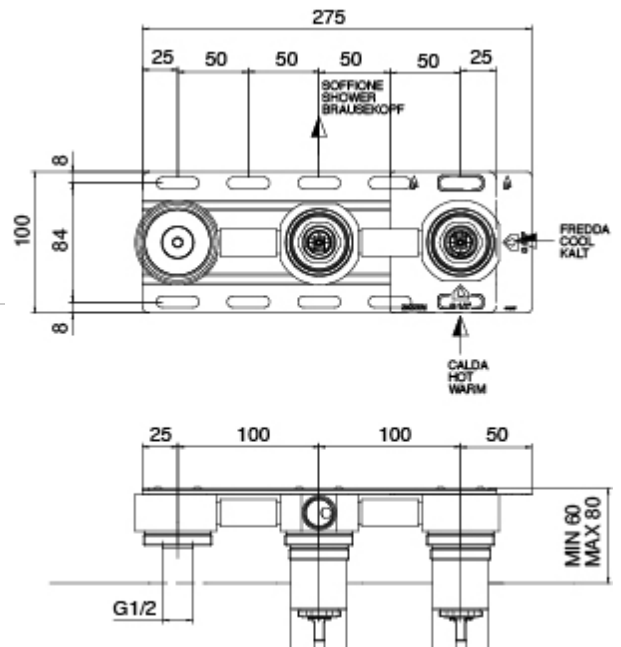

Modern - Bras de douche avec pomme de douche et douchette

Codice kit: 3300 DDI-120

Bras de douche avec pomme de douche, douchette et mitigeur encastré – 2 sorties

Componenti

Partie brute

Cod: 3300B401A01

Mitigeur douche a encastrer avec inverseur et

Douchette - partie brute

Mitigeur mono-commande avec douchette

Cod: 3300X401AA1

Mitigeur douche a encastrer avec inverseur et

Douchette- sans plaque- partie externe - sans flexible

Douche de tete

Cod: 3300BR01A00

Douche de tete

Pomme de douche

Cod: 3300SO01A00

Pomme de douche en anticalcaire D.220 mm

Flexible L=150mm

Cod: 3300N504A00

Flexible en PVC pour douchette - Noir - L 1,2m

Finiture disponibili: