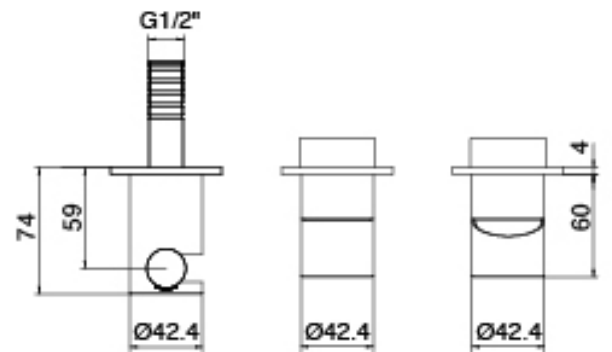

Douchette - partie brute

Mitigeur mono-commande avec douchette

Cod: 3300X401AA1

Mitigeur douche a encastrer avec inverseur et

Douchette- sans plaque- partie externe - sans flexible

Douche de tete

Cod: 3300BR01A00

Douche de tete

Pomme de douche

Cod: 3300SO01A00

Pomme de douche en anticalcaire D.220 mm

Flexible L=150mm

Cod: 3300N504A00

Flexible en PVC pour douchette - Noir - L 1,2m

Finiture disponibili: