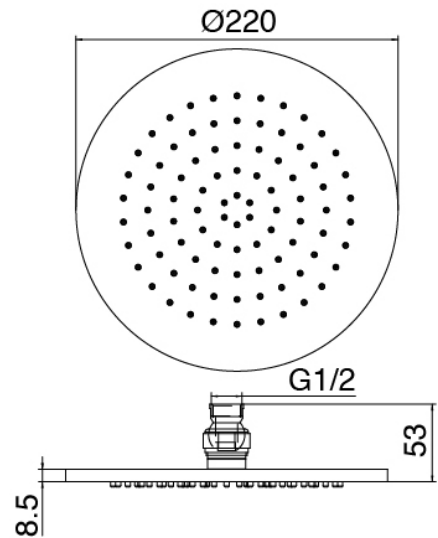

Douchette - partie brute

Mitigeur mono-commande avec douchette

Cod: 3300X401AA1

Mitigeur douche a encastrer avec inverseur et

Douchette- sans plaque- partie externe - sans flexible

Douche de tete

Cod: 3300BR01A00

Douche de tete

Pomme de douche

Cod: 3300SO01A00

Pomme de douche en anticalcaire D.220 mm

Flexible L=150mm

Cod: 3300N504A00

Flexible en PVC pour douchette - Noir - L 1,2m

Finiture disponibili: