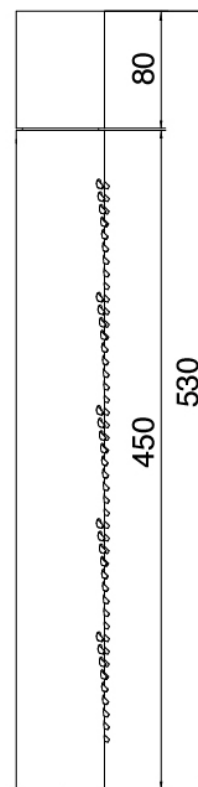

Modern - Douche encastrè

Codice kit: 3300 UDI-140

Mitigeur thermostatique encastrè a 2 voies avec douchette et pomme de douche tubulaire orientable vertical avec Flyfall

Componenti

Partie brute

Cod: 33000802A00

Mitigeur thermostatique encastrè a 2 voies - partie brute

Robinets en ligne

Cod: 3300Y407AA0

Robinets d'arrets en ligne - parties externes

Commande thermostatique

Cod: 3300T550AA0

Mitigeur thermostatique encastre - parties externes

Douchette stand alone

Cod: 3300Z419A04

Set douchette, avec Diam. 30mm douchette, pris d'eau murale et soutien - sans flexible

Pomme de douche tubulaire Flyfall

Cod: 3300SO05A00

Douche de tete sur plafond tubulaire orientable avec Flyfall

Flexible L=150mm

Cod: 3300N504A00

Flexible en PVC pour douchette - Noir - L 1,2m

Finiture disponibili:

finiture speciali su richiesta salvo quantitativi minimi di ordine garantiti

Acier brossè

ASAS

Anthracite