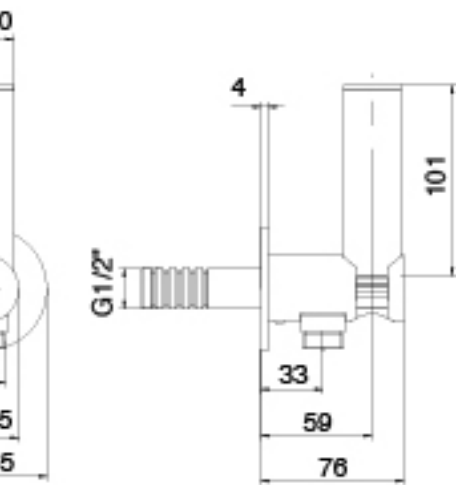

Mitigeur thermostatique encastrè a 2 voies - partie brute

Robinets en ligne

Cod: 3300Y407AA0

Robinets d'arrets en ligne - parties externes

Commande thermostatique

Cod: 3300T550AA0

Mitigeur thermostatique encastre - parties externes

Douchette stand alone

Cod: 3300Z419A04

Set douchette, avec Diam. 30mm douchette, pris d'eau murale et soutien - sans flexible

Pomme de douche tubulaire Flyfall

Cod: 3300SO05A00

Douche de tete sur plafond tubulaire orientable avec Flyfall

Flexible L=150mm

Cod: 3300N504A00

Flexible en PVC pour douchette - Noir - L 1,2m

Finiture disponibili:

finiture speciali su richiesta salvo quantitativi minimi di ordine garantiti

Acier brossè

ASAS

Anthracite