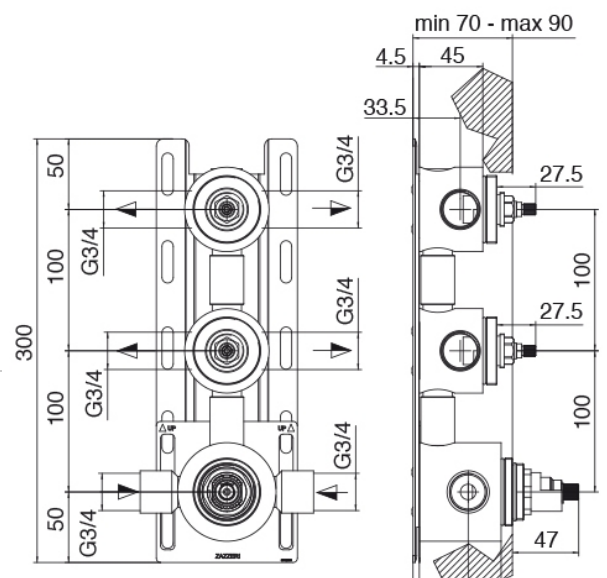

Modern - Douche encastrè

Codice kit: 3300 UDI-140

Mitigeur thermostatique encastrè a 2 voies avec douchette et pomme de douche tubulaire orientable vertical avec Flyfall

Componenti

Partie brute

Cod: 33000802A00

Mitigeur thermostatique encastrè a 2 voies - partie brute

Robinets en ligne

Cod: 3300Y407AA0

Robinets d'arrets en ligne - parties externes

Commande thermostatique

Cod: 3300T550AA0

Mitigeur thermostatique encastre - parties externes

Douchette stand alone

Cod: 3300Z419A04

Set douchette, avec Diam. 30mm douchette, pris d'eau murale et soutien - sans flexible

Pomme de douche tubulaire Flyfall

Cod: 3300SO05A00

Douche de tete sur plafond tubulaire orientable avec Flyfall

Flexible L=150mm

Cod: 3300N504A00

Flexible en PVC pour douchette - Noir - L 1,2m

Finiture disponibili:

finiture speciali su richiesta salvo quantitativi minimi di ordine garantiti

Acier brossè

ASAS

Anthracite