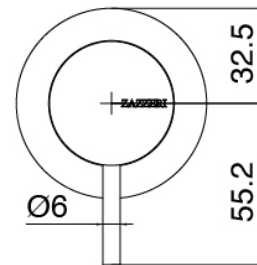

Mitigeur thermostatique encastrè a 2 voies - partie brute

Robinets en ligne

Cod: 3300Y407AA0

Robinets d'arrets en ligne - parties externes

Commande thermostatique

Cod: 3300T550AA0

Mitigeur thermostatique encastre - parties externes

Douchette stand alone

Cod: 3300Z419A04

Set douchette, avec Diam. 30mm douchette, pris d'eau murale et soutien - sans flexible

Pomme de douche tubulaire Flyfall

Cod: 3300SO05A00

Douche de tete sur plafond tubulaire orientable avec Flyfall

Flexible L=150mm

Cod: 3300N504A00

Flexible en PVC pour douchette - Noir - L 1,2m

Finiture disponibili:

finiture speciali su richiesta salvo quantitativi minimi di ordine garantiti

Acier brossè

ASAS

Anthracite