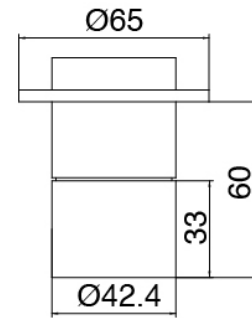

Mitigeur thermostatique encastrè a 2 voies - partie brute

Robinets en ligne

Cod: 3300Y407AA0

Robinets d'arrets en ligne - parties externes

Commande thermostatique

Cod: 3300T550AA0

Mitigeur thermostatique encastre - parties externes

Douchette stand alone

Cod: 3300Z419A04

Set douchette, avec Diam. 30mm douchette, pris d'eau murale et soutien - sans flexible

Pomme de douche tubulaire Flyfall

Cod: 3300SO05A00

Douche de tete sur plafond tubulaire orientable avec Flyfall

Flexible L=150mm

Cod: 3300N504A00

Flexible en PVC pour douchette - Noir - L 1,2m

Finiture disponibili:

finiture speciali su richiesta salvo quantitativi minimi di ordine garantiti

Acier brossè

ASAS

Anthracite