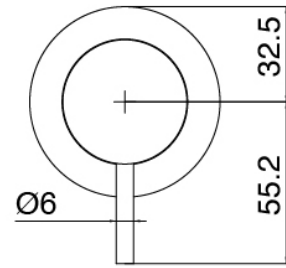

Mitigeur thermostatique encastrè a 2 voies - partie brute

Robinets en ligne

Cod: 3300Y407AA0

Robinets d'arrets en ligne - parties externes

Commande thermostatique

Cod: 3300T550AA0

Mitigeur thermostatique encastre - parties externes

Douchette stand alone

Cod: 3300Z419A04

Set douchette, avec Diam. 30mm douchette, pris d'eau murale et soutien - sans flexible

Pomme de douche tubulaire Flyfall

Cod: 3300SO05A00

Douche de tete sur plafond tubulaire orientable avec Flyfall

Flexible L=150mm

Cod: 3300N504A00

Flexible en PVC pour douchette - Noir - L 1,2m

Finiture disponibili:

finiture speciali su richiesta salvo quantitativi minimi di ordine garantiti

Acier brossè

ASAS

Anthracite