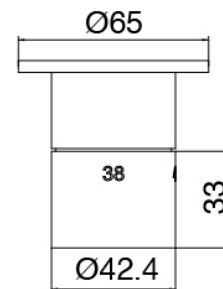

Mitigeur thermostatique encastrè a 2 voies - partie brute

Robinets en ligne

Cod: 3300Y407AA0

Robinets d'arrets en ligne - parties externes

Commande thermostatique

Cod: 3300T550AA0

Mitigeur thermostatique encastre - parties externes

Douchette stand alone

Cod: 3300Z419A04

Set douchette, avec Diam. 30mm douchette, pris d'eau murale et soutien - sans flexible

Pomme de douche tubulaire Flyfall

Cod: 3300SO05A00

Douche de tete sur plafond tubulaire orientable avec Flyfall

Flexible L=150mm

Cod: 3300N504A00

Flexible en PVC pour douchette - Noir - L 1,2m

Finiture disponibili:

finiture speciali su richiesta salvo quantitativi minimi di ordine garantiti

Acier brossè

ASAS

Anthracite