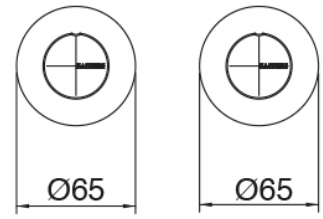

Commande 3 trous

Cod: 3301A402A00

Lavabo/douche à encastrer 3 trous - partie externe

Partie brute

Cod: 3300B099A00

Lavabo monte sur colonne - partie brute

Bec lavabo monte sur colonne

Cod: 3300T099A00