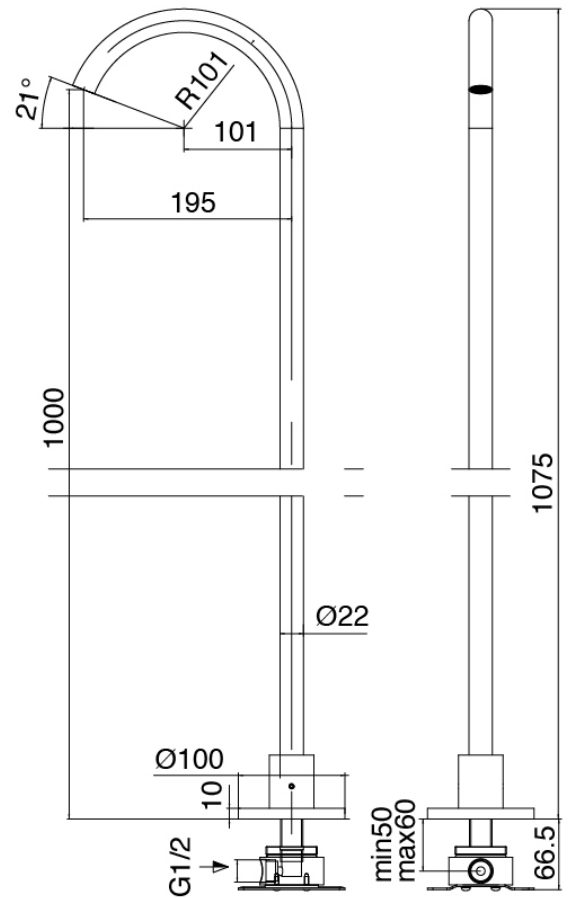

Commande 3 trous

Cod: 3301A402A00

Lavabo/douche à encastrer 3 trous - partie externe

Partie brute

Cod: 3300B099A00

Lavabo monte sur colonne - partie brute

Bec lavabo monte sur colonne

Cod: 3300T099A00

Bec lavabo monte sur colonne

Finiture disponibili:

finiture speciali su richiesta salvo quantitativi minimi di ordine garantiti

acier brossè

ASAS