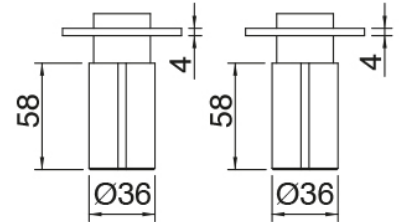

Commande 3 trous

Cod: 3301A402A00

Lavabo/douche à encastrer 3 trous - partie externe

Partie brute

Cod: 3300B099A00

Lavabo monte sur colonne - partie brute

Bec lavabo monte sur colonne

Cod: 3300T099A00