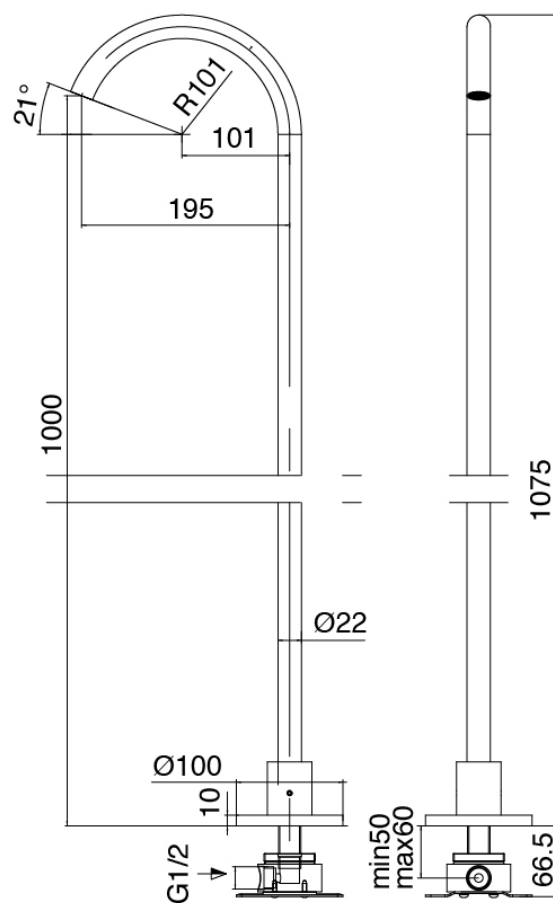

Commande 3 trous

Cod: 3301A402A00

Lavabo/douche à encastrer 3 trous - partie externe

Partie brute

Cod: 3300B099A00

Lavabo monte sur colonne - partie brute

Bec lavabo monte sur colonne

Cod: 3300T099A00

Bec lavabo monte sur colonne

Finiture disponibili:

finiture speciali su richiesta salvo quantitativi minimi di ordine garantiti

acier brossè

ASAS