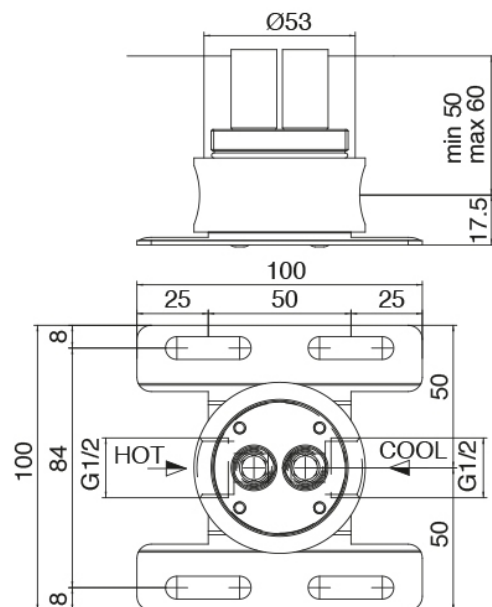

## Modern - Mitigeur lavabo à poser

Codice kit: 3300 MLX-070

Mitigeur lavabo à poser avec bec lavabo monte sur plafond

### Partie brute

Cod: 3300B110A00

Douche de tete - partie brute