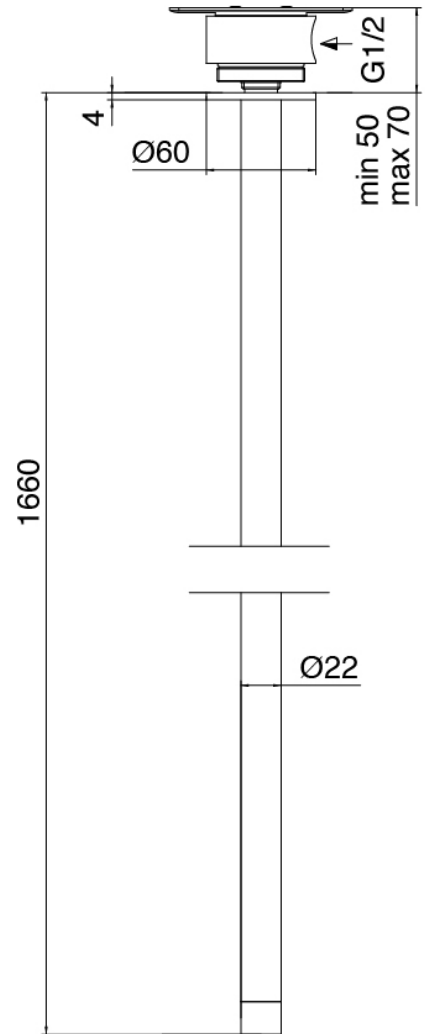

### Partie brute

Cod: 3300B110A00

Douche de tete - partie brute

### Bec lavabo monte sur plafond

Cod: 33000110A00

Bec lavabo monte sur plafond