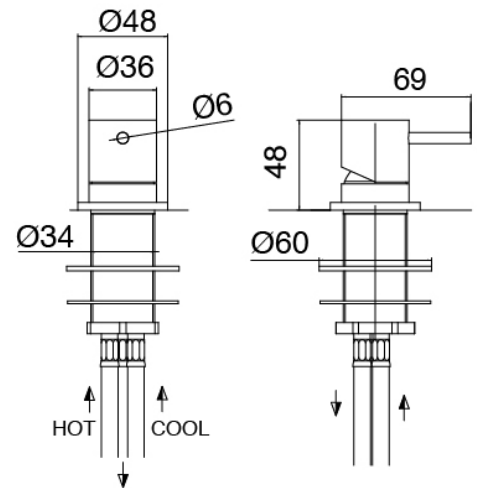

### Partie brute

Cod: 3300B110A00

Douche de tete - partie brute

### Bec lavabo monte sur plafond

Cod: 33000110A00

Bec lavabo monte sur plafond

### Mitigeur mono-commande

Cod: 3300M108A00

Mitigeur a platt - Ø36mm

Finiture disponibili:

finiture speciali su richiesta salvo quantitativi minimi di ordine garantiti

acier brossè

ASAS

Anthracite