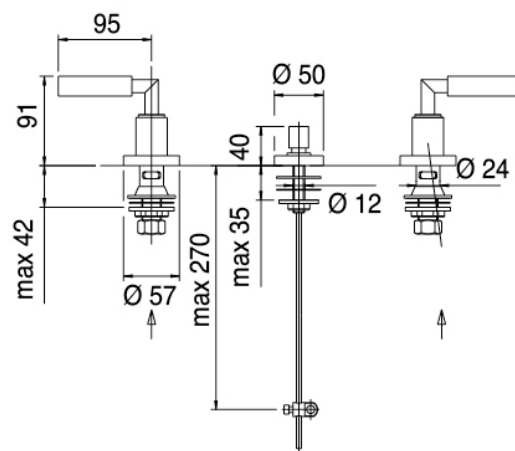

Modern - Traditional tap bidet

Codice kit: 4702 BBX-050

Traditional tap waterjet bidet with drain

Componenti

Tap set

Cod: 47020201A00

Bidet set

Finiture disponibili: