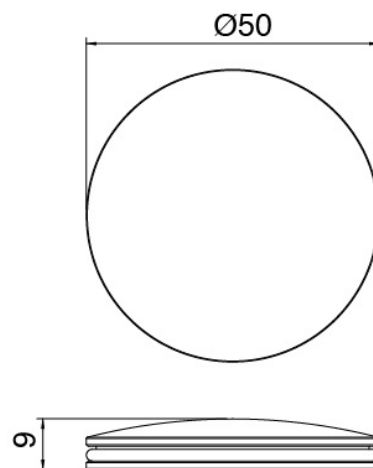

Concealed shower mixer - external part

Disk handle PA02

Cod: 2700PA02A00

Disk handle for built-in elements

Finiture disponibili:

finiture speciali su richiesta salvo quantitativi minimi di ordine garantiti