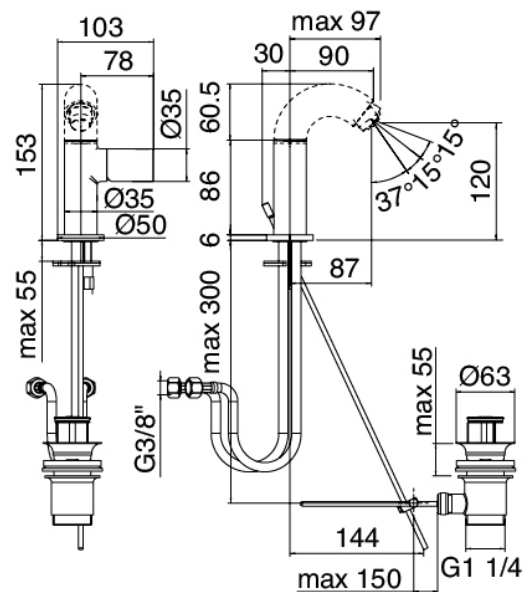

Modern - Washbasin mixer

Codice kit: 2100 MLX-040

Washbasin mixer with plug

Componenti

Pop spout

Cod: 2100CL01A00

Spout for washbasin - Brass

Single-lever mixer

Cod: 2100A201A00

Bidet/Washbasin mixer with plug - without spout

Finiture disponibili:

finiture speciali su richiesta salvo quantitativi minimi di ordine garantiti

cromo

CRCR

acciaio spazzolato

ASAS