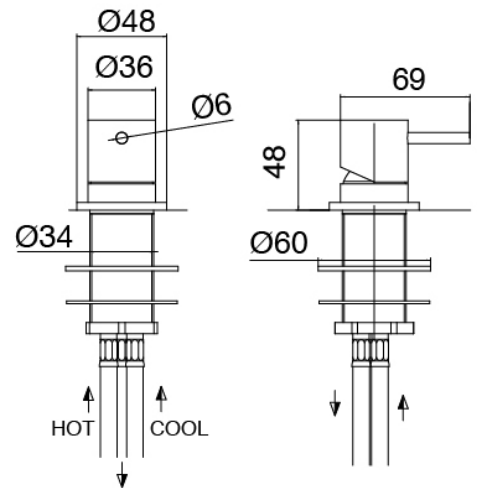

### Single-lever mixer

Cod: 3300M108A00

Surface single lever mixer - Ø36mm

Finiture disponibili:

finiture speciali su richiesta salvo quantitativi minimi di ordine garantiti

brush steel

ASAS

Anthracite