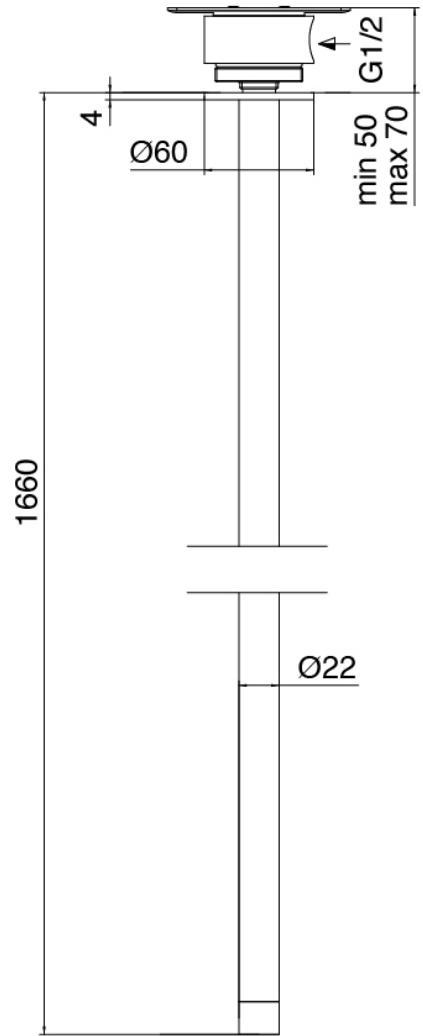

### Concealed part

Cod: 3300B110A00

Ceiling-mounted - concealed part

### Single-lever mixer

Cod: 3300M108A00

Surface single lever mixer - Ø36mm

Finiture disponibili:

finiture speciali su richiesta salvo quantitativi minimi di ordine garantiti

brush steel

ASAS

Anthracite